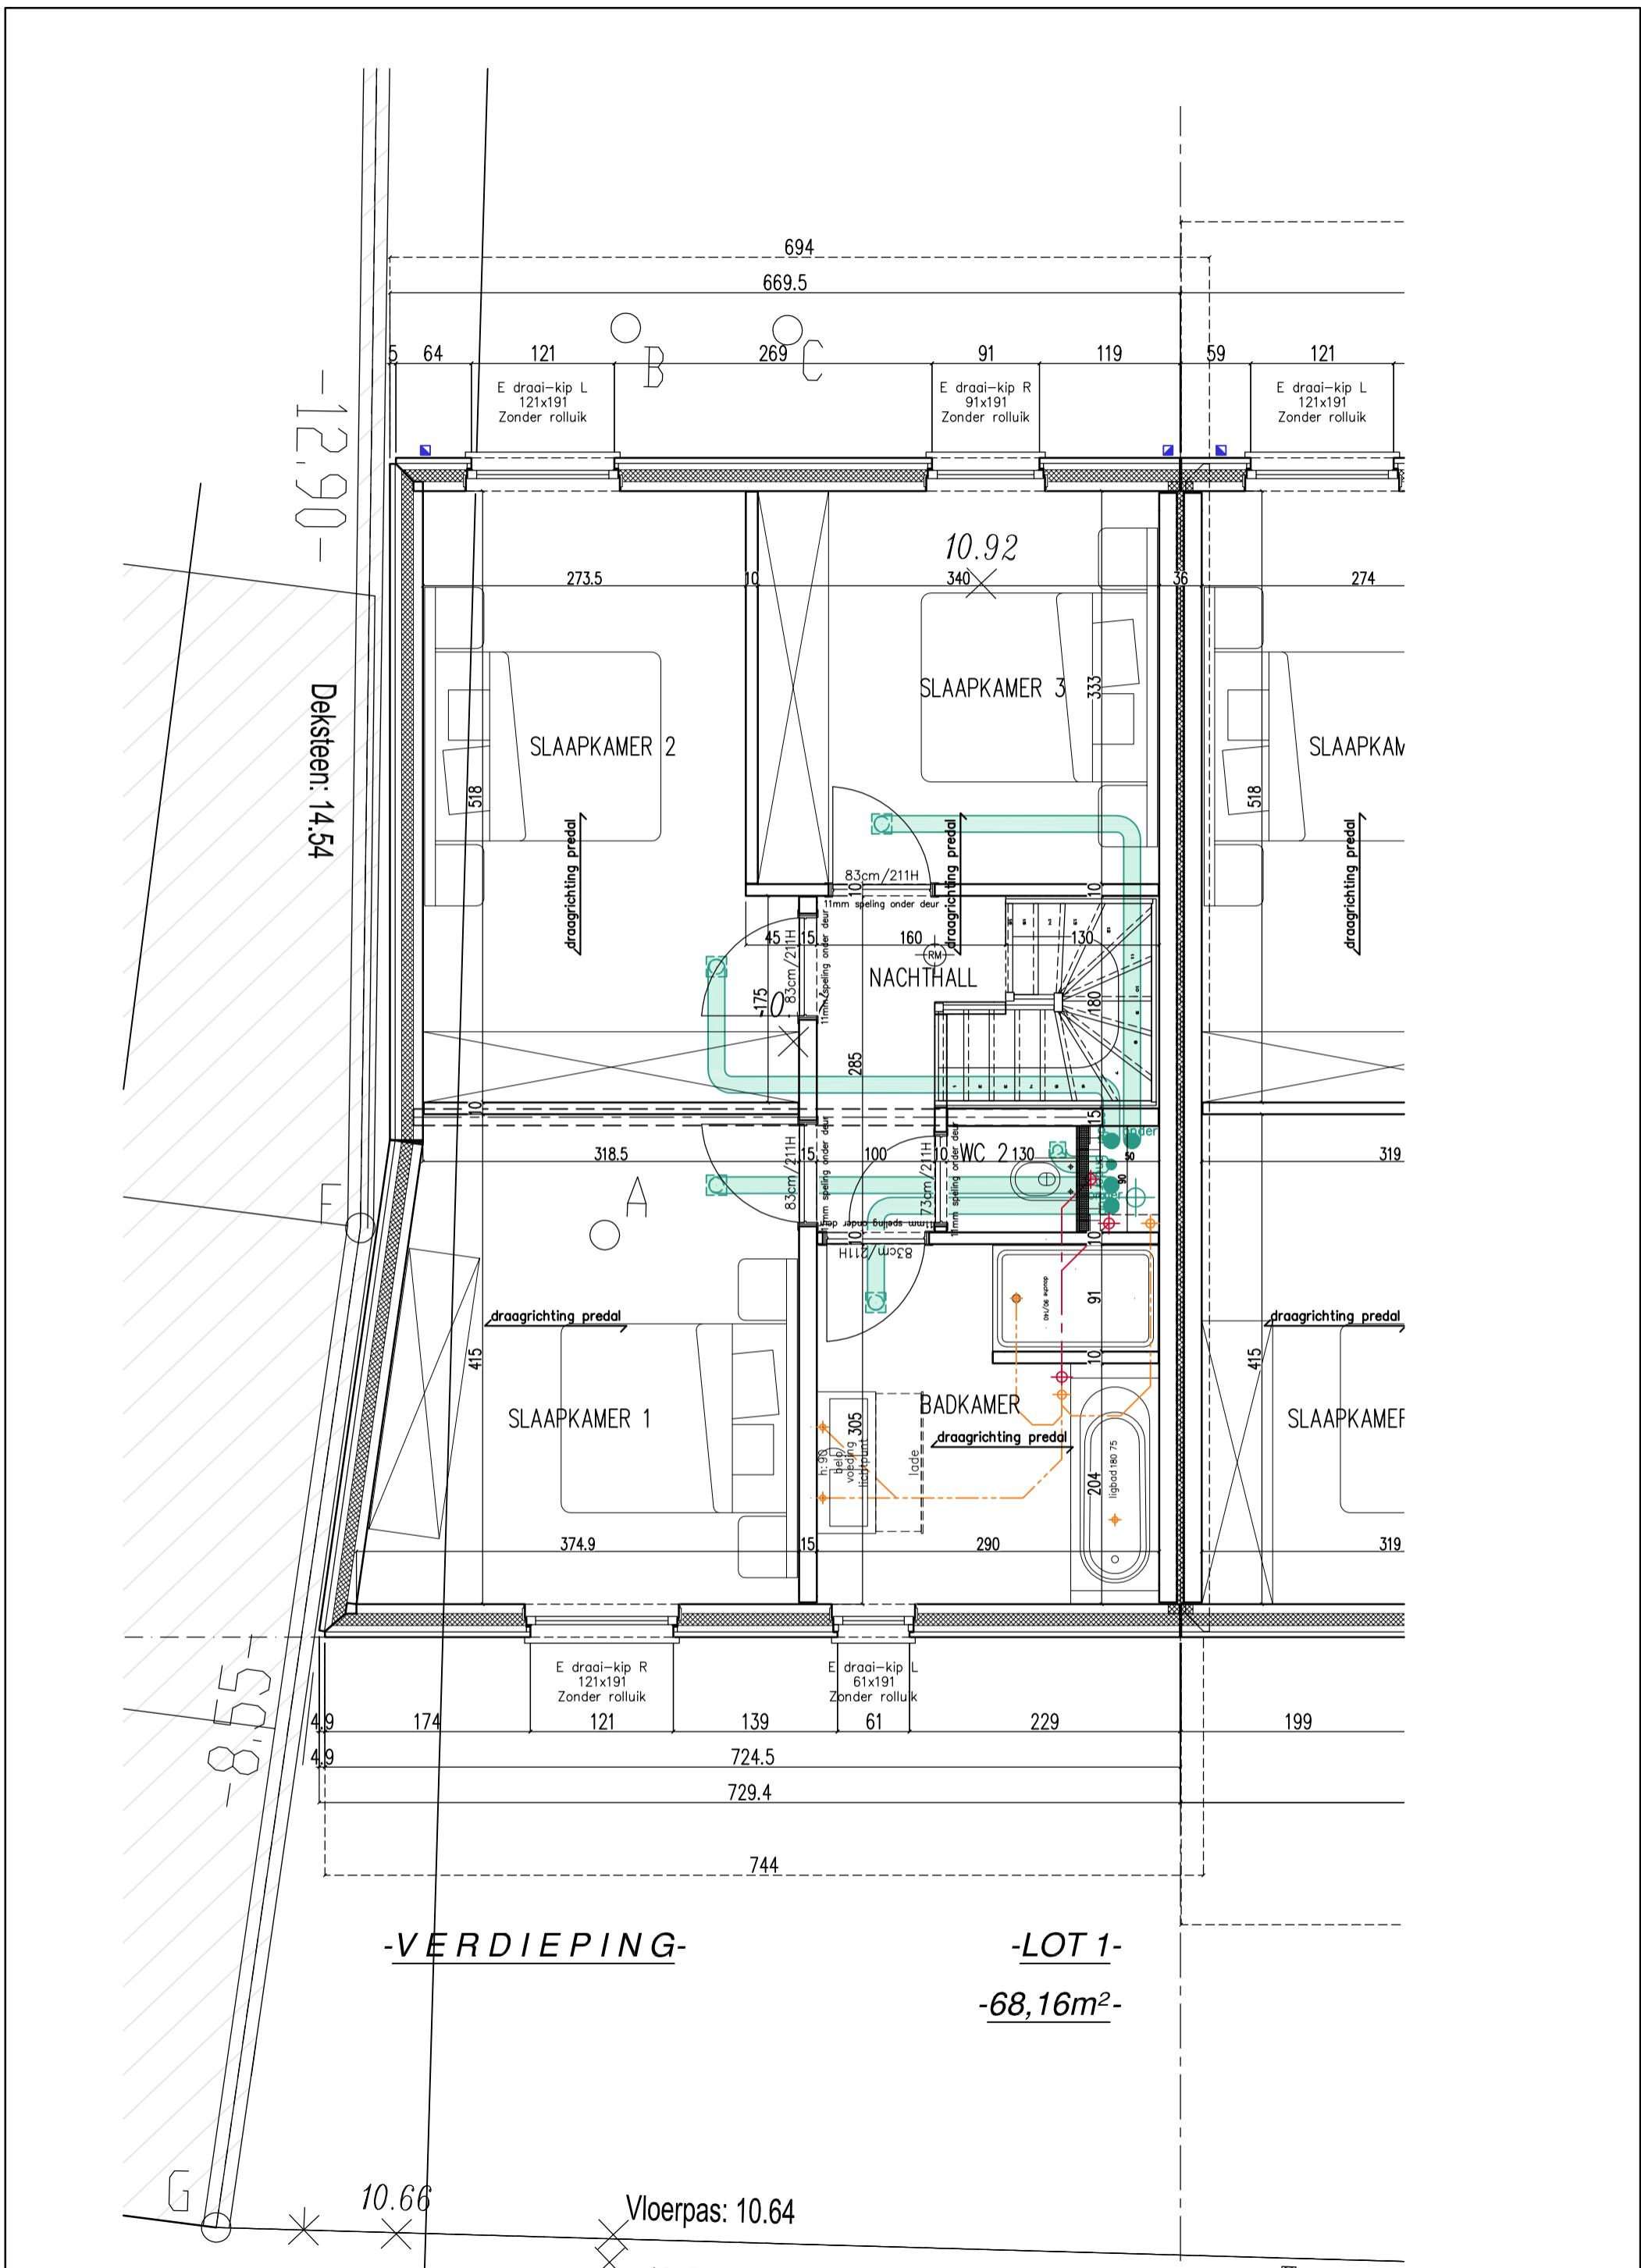

-GELIJKVLOERS-

**-LOT 1-
-68,16m²-**

| | | | | |
|---|-----------------------------------|--------------------------------|------------|------------|
| Bouwheer : Mr en mevr Cruysveltstede NV. | Marcolenweg 36 9255 Buggenhout | BOUWEN VAN EEN EENGEZINSWONING | Verdiep L1 | 24/03/2021 |
| Bouwplaats : Paching (ts nr 3A-nr9) 9310 Moorsel | | ----- | 1:50 | B20053 |