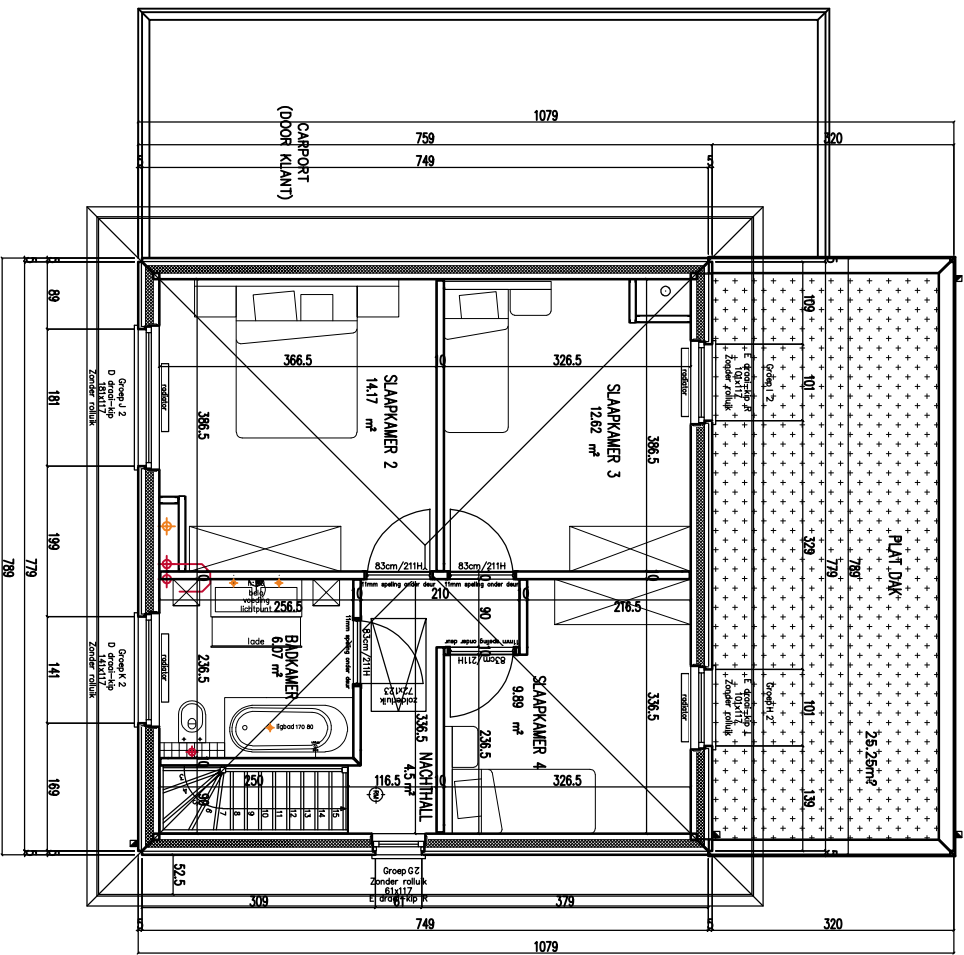

-GELUKWLOERS- PAS 0 85.13m² LOT 2
COMFORT "Norham" zonder garage

-VERDIEPING- PAS 287 59.88m² LOT 2
COMFORT "Norham" zonder garage