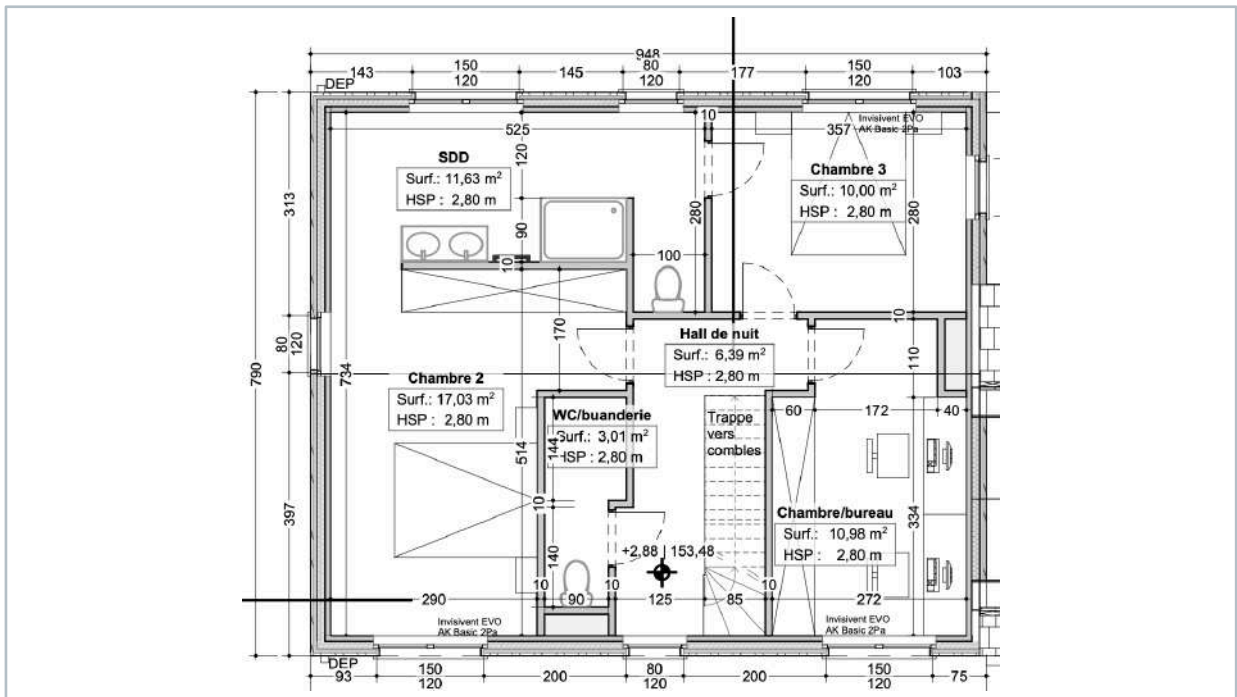

PETIT MARBAIS MAISON 7

SUPERFICIE TERRAIN :	SUPERFICIE MAISON :	NOMBRES DE CHAMBRES :	PEB :
1.066 m ²	194 m ²	5 chambres	75 Kwh/m2/an
			

PLAN TERRAIN

PLAN FAÇADE AVANT / ARRIÈRE

PLAN REZ-DE-CHAUSSÉE

PLAN 1^{ER} ÉTAGE