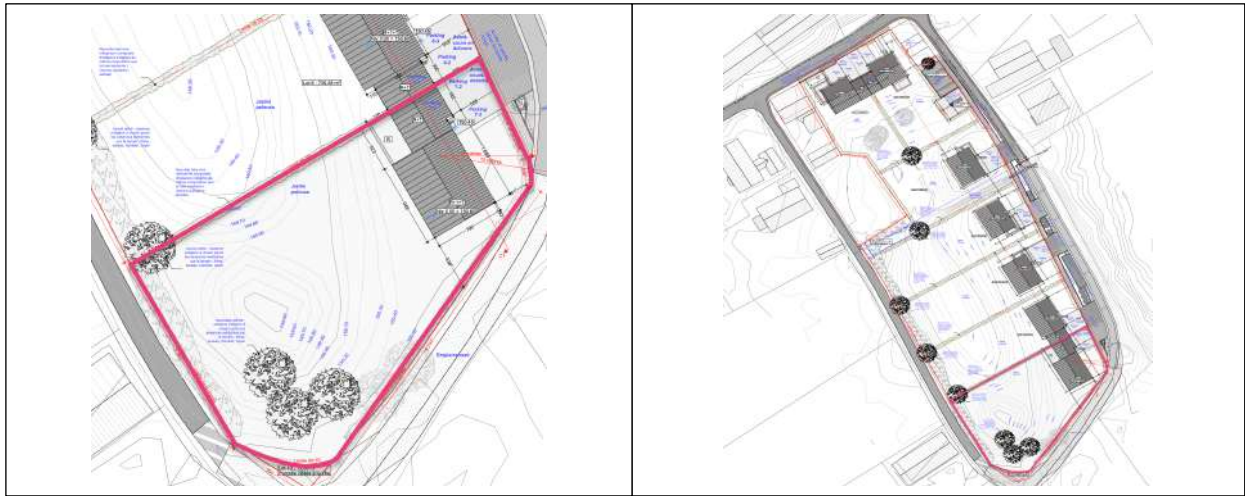

PETIT MARBAIS MAISON 7

SUPERFICIE TERRAIN :	SUPERFICIE MAISON :	NOMBRES DE CHAMBRES :	PEB :
1.066 m ²	194 m ²	5 chambres	75 Kwh/m2/an
			

PLAN TERRAIN

PLAN FAÇADE AVANT / ARRIÈRE

PLAN REZ-DE-CHAUSSÉE

PLAN 1^{ER} ÉTAGE

Projet neuf

DEMANDE DE RENSEIGNEMENTS :

OLIVIER HAMEL – 0496/12.76.78