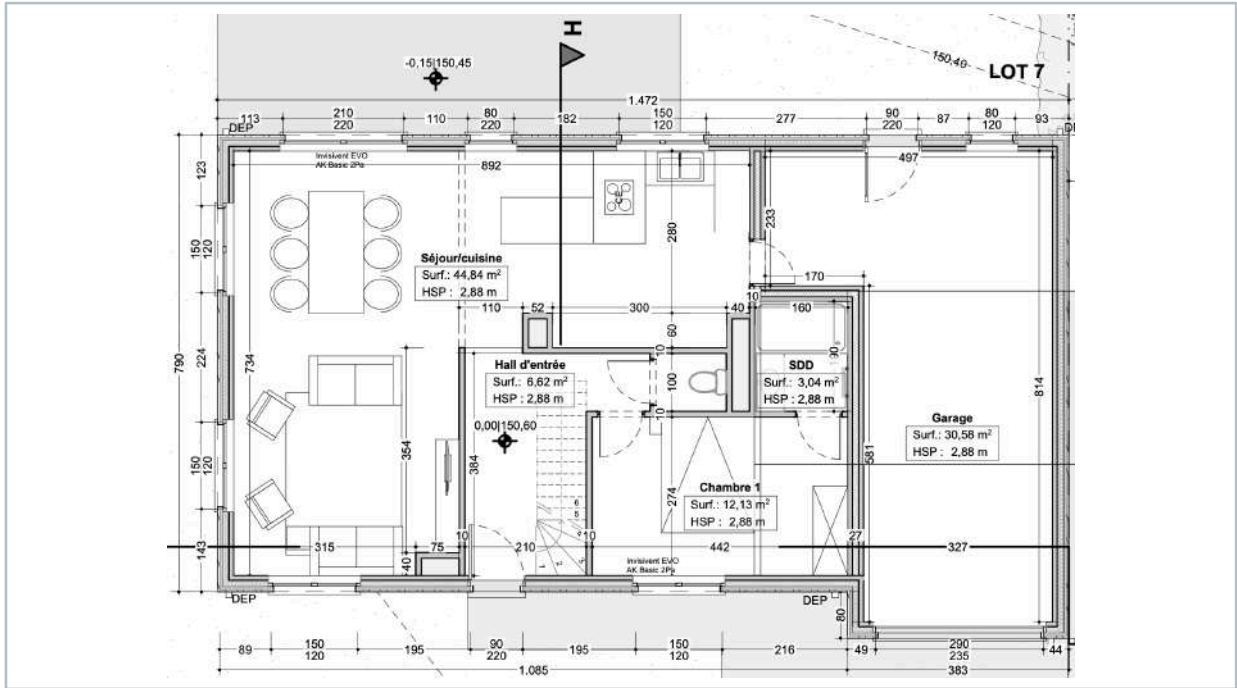

PETIT MARBAIS MAISON 7

SUPERFICIE TERRAIN :	SUPERFICIE MAISON :	NOMBRES DE CHAMBRES :	PEB :
1.066 m ²	194 m ²	5 chambres	75 Kwh/m2/an
			

PLAN TERRAIN

PLAN FAÇADE AVANT / ARRIÈRE

PLAN REZ-DE-CHAUSSÉE

PLAN 1^{ER} ÉTAGE