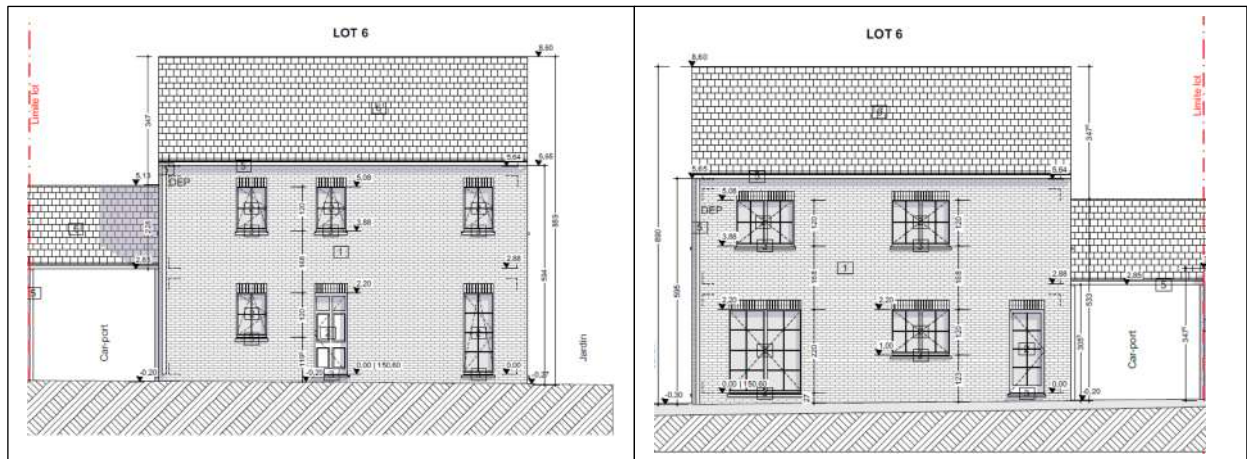

PETIT MARBAIS

MAISON 6

| SUPERFICIE TERRAIN : | SUPERFICIE MAISON : | NOMBRES DE CHAMBRES : | PEB : |
|----------------------|---------------------|-----------------------|---|
| 736 m ² | 158 m ² | 4 chambres | 75 Kwh/m2/an |
| | | |  |

PLAN TERRAIN

PLAN FAÇADE AVANT / ARRIÈRE

PLAN REZ-DE-CHAUSSÉE

PLAN 1^{ER} ÉTAGE

Projet neuf

DEMANDE DE RENSEIGNEMENTS :

OLIVIER HAMEL – 0496/12.76.78