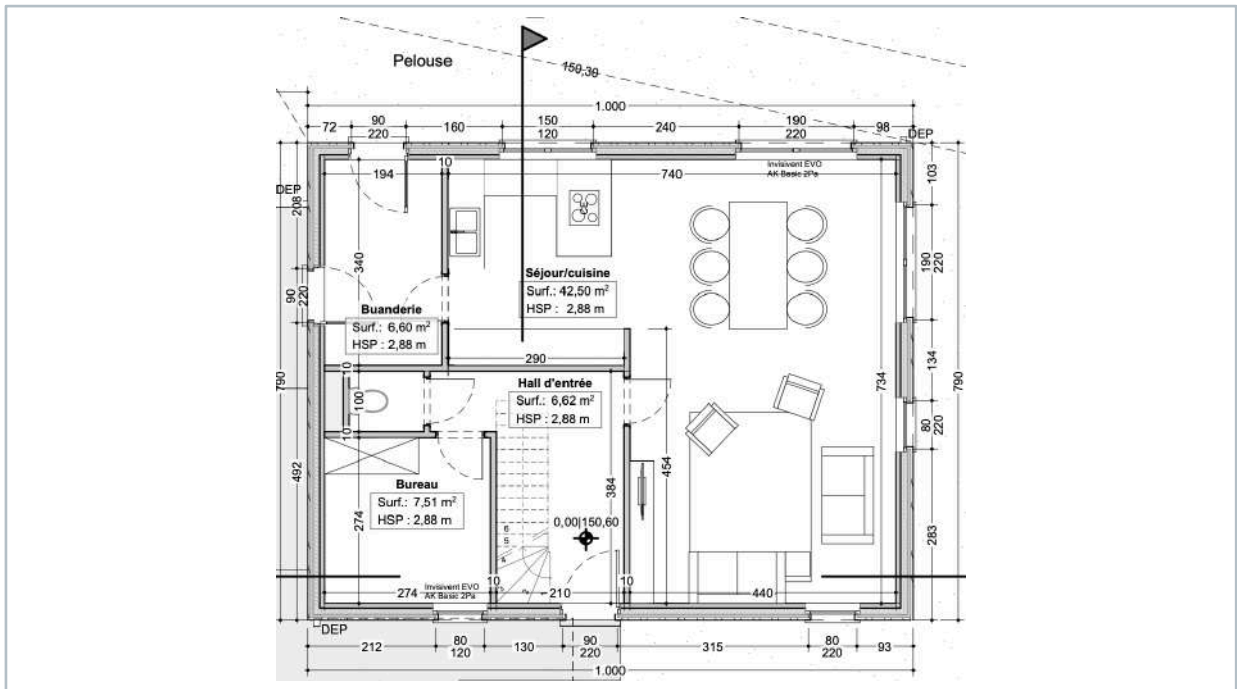

PETIT MARBAIS

MAISON 6

| SUPERFICIE TERRAIN : | SUPERFICIE MAISON : | NOMBRES DE CHAMBRES : | PEB : |
|----------------------|---------------------|-----------------------|---|
| 736 m ² | 158 m ² | 4 chambres | 75 Kwh/m2/an |
| | | |  |

PLAN TERRAIN

PLAN FAÇADE AVANT / ARRIÈRE

PLAN REZ-DE-CHAUSSÉE

PLAN 1^{ER} ÉTAGE

Projet neuf

DEMANDE DE RENSEIGNEMENTS :

OLIVIER HAMEL – 0496/12.76.78