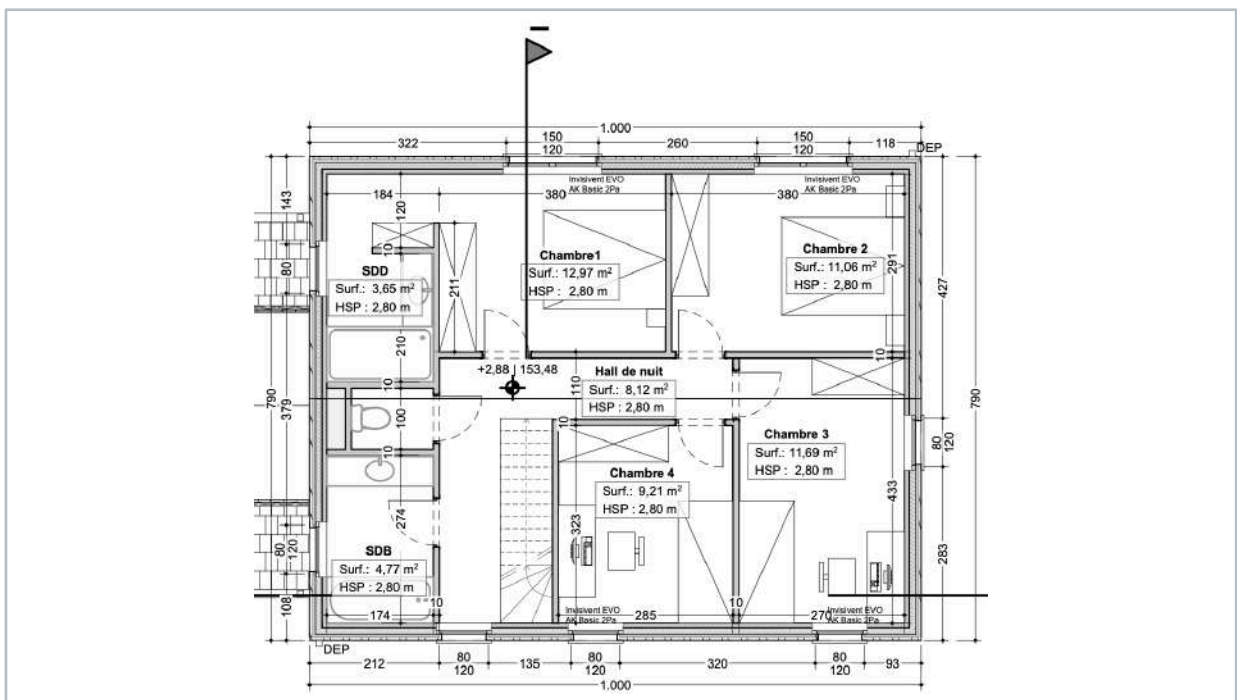

PETIT MARBAIS

MAISON 6

| SUPERFICIE TERRAIN : | SUPERFICIE MAISON : | NOMBRES DE CHAMBRES : | PEB : |
|----------------------|---------------------|-----------------------|---|
| 736 m ² | 158 m ² | 4 chambres | 75 Kwh/m2/an |
| | | |  |

PLAN TERRAIN

PLAN FAÇADE AVANT / ARRIÈRE

PLAN REZ-DE-CHAUSSÉE

PLAN 1^{ER} ÉTAGE

Projet neuf

DEMANDE DE RENSEIGNEMENTS :

OLIVIER HAMEL – 0496/12.76.78