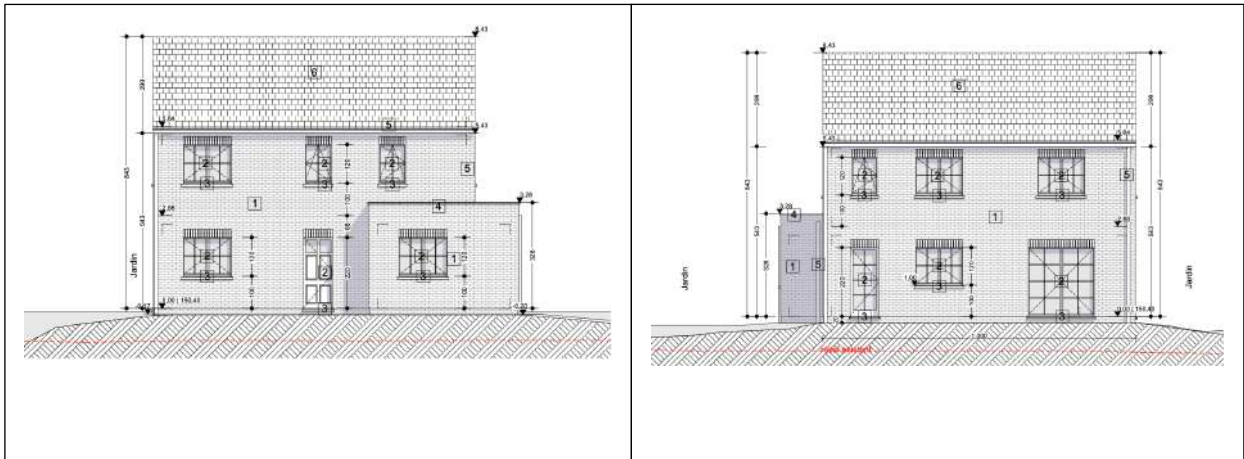

PETIT MARBAIS

MAISON 5

SUPERFICIE TERRAIN :	SUPERFICIE MAISON :	NOMBRES DE CHAMBRES :	PEB : 76 Kwh/m2/an
787 m ²	166 m ²	5 chambres	

PLAN TERRAIN

PLAN FAÇADE AVANT / ARRIÈRE

Projet neuf

PLAN REZ-DE-CHAUSSÉE

PLAN 1^{ER} ÉTAGE

Projet neuf

DEMANDE DE RENSEIGNEMENTS :

OLIVIER HAMEL – 0496/12.76.78