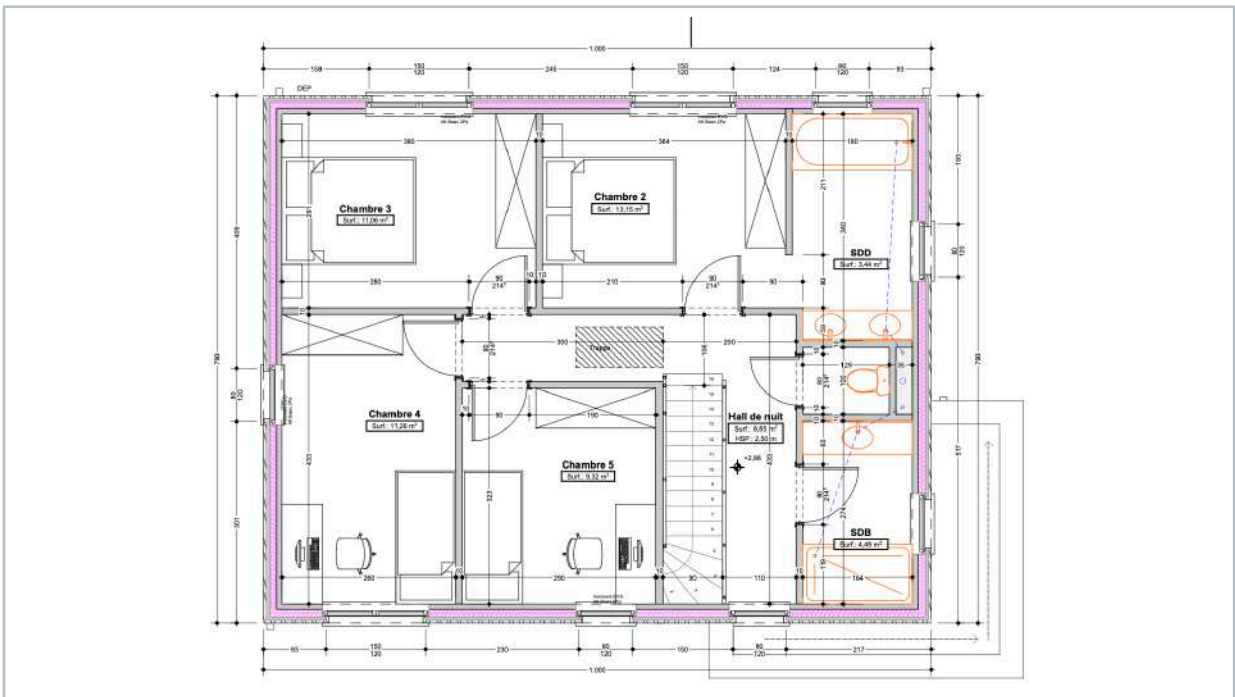

PETIT MARBAIS

MAISON 5

SUPERFICIE TERRAIN :	SUPERFICIE MAISON :	NOMBRES DE CHAMBRES :	PEB : 76 Kwh/m2/an
787 m ²	166 m ²	5 chambres	

PLAN TERRAIN

PLAN FAÇADE AVANT / ARRIÈRE

Projet neuf

PLAN REZ-DE-CHAUSSÉE

PLAN 1^{ER} ÉTAGE

Projet neuf

DEMANDE DE RENSEIGNEMENTS :

OLIVIER HAMEL – 0496/12.76.78