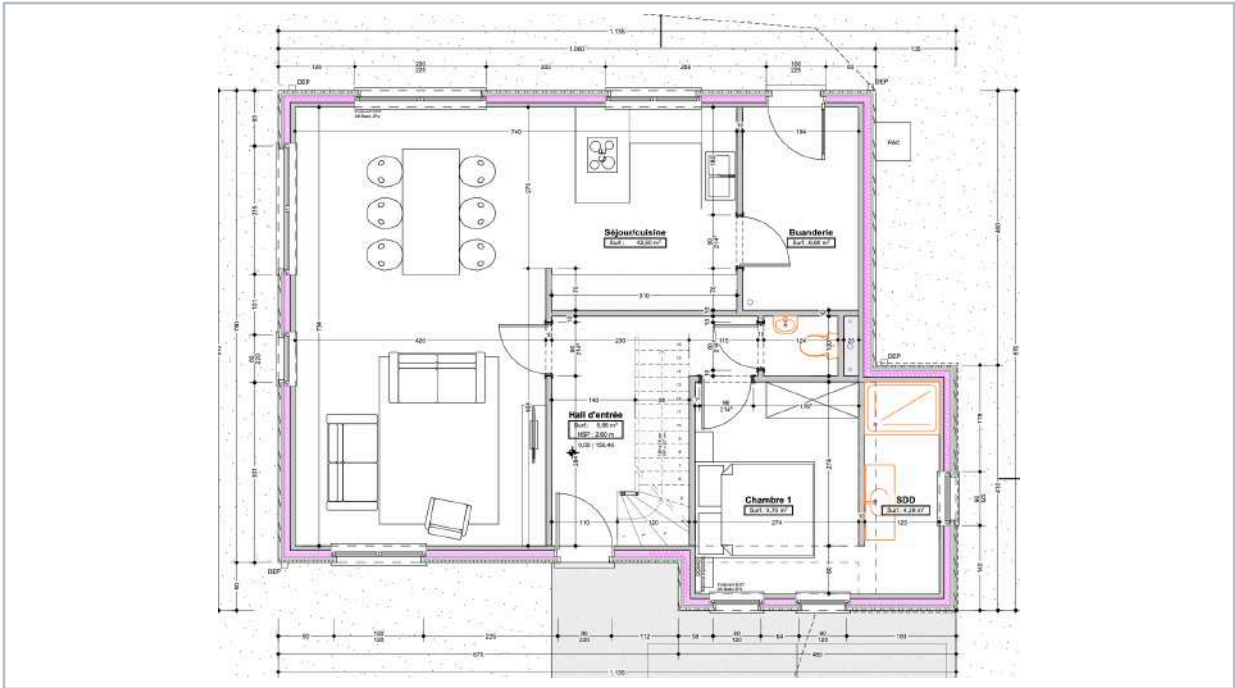

PETIT MARBAIS

MAISON 5

SUPERFICIE TERRAIN :	SUPERFICIE MAISON :	NOMBRES DE CHAMBRES :	PEB : 76 Kwh/m2/an
787 m ²	166 m ²	5 chambres	

PLAN TERRAIN

PLAN FAÇADE AVANT / ARRIÈRE

Projet neuf

PLAN REZ-DE-CHAUSSÉE

PLAN 1^{ER} ÉTAGE

Projet neuf

DEMANDE DE RENSEIGNEMENTS :

OLIVIER HAMEL – 0496/12.76.78