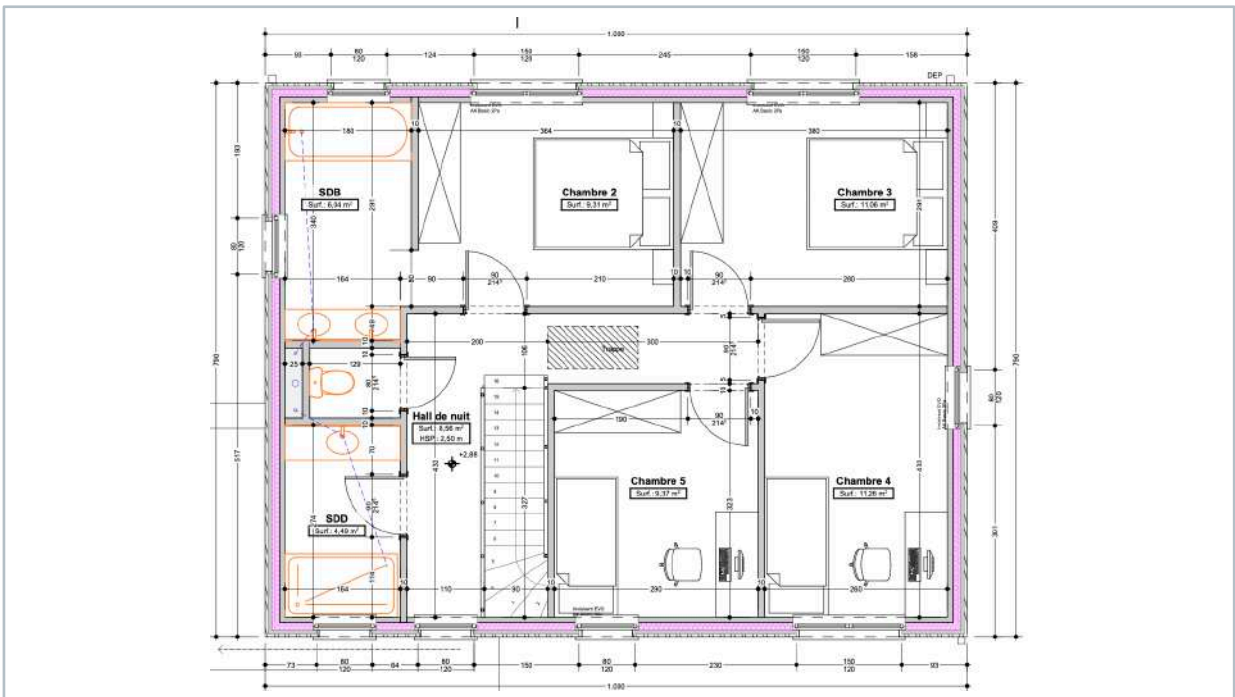

PETIT MARBAIS

MAISON 4

SUPERFICIE TERRAIN :	SUPERFICIE MAISON :	NOMBRES DE CHAMBRES :	PEB :
789 m ²	166 m ²	5 chambres	73 Kwh/m2/an
			

PLAN TERRAIN

PLAN FAÇADE AVANT / ARRIÈRE

Projet neuf

PLAN REZ-DE-CHAUSSÉE

PLAN 1^{ER} ÉTAGE

Projet neuf

DEMANDE DE RENSEIGNEMENTS :

OLIVIER HAMEL – 0496/12.76.78