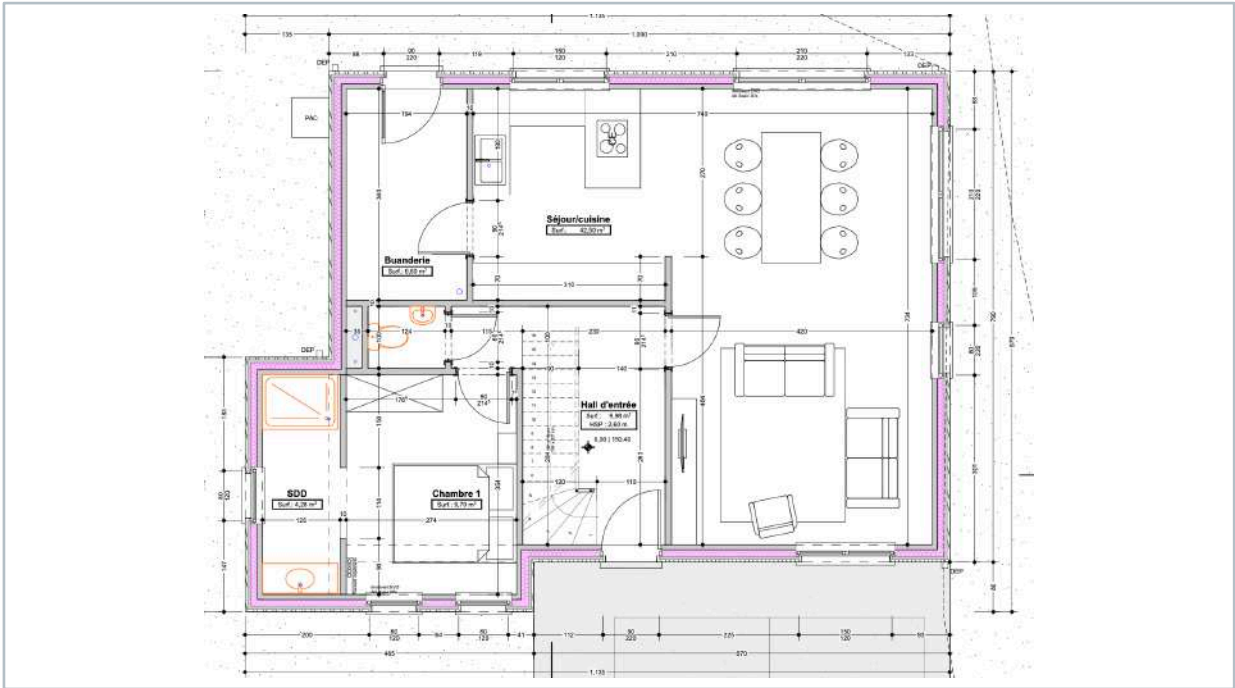

PETIT MARBAIS

MAISON 4

SUPERFICIE TERRAIN :	SUPERFICIE MAISON :	NOMBRES DE CHAMBRES :	PEB :
789 m ²	166 m ²	5 chambres	73 Kwh/m2/an
			

PLAN TERRAIN

PLAN FAÇADE AVANT / ARRIÈRE

Projet neuf

PLAN REZ-DE-CHAUSSÉE

PLAN 1^{ER} ÉTAGE

Projet neuf

DEMANDE DE RENSEIGNEMENTS :

OLIVIER HAMEL – 0496/12.76.78