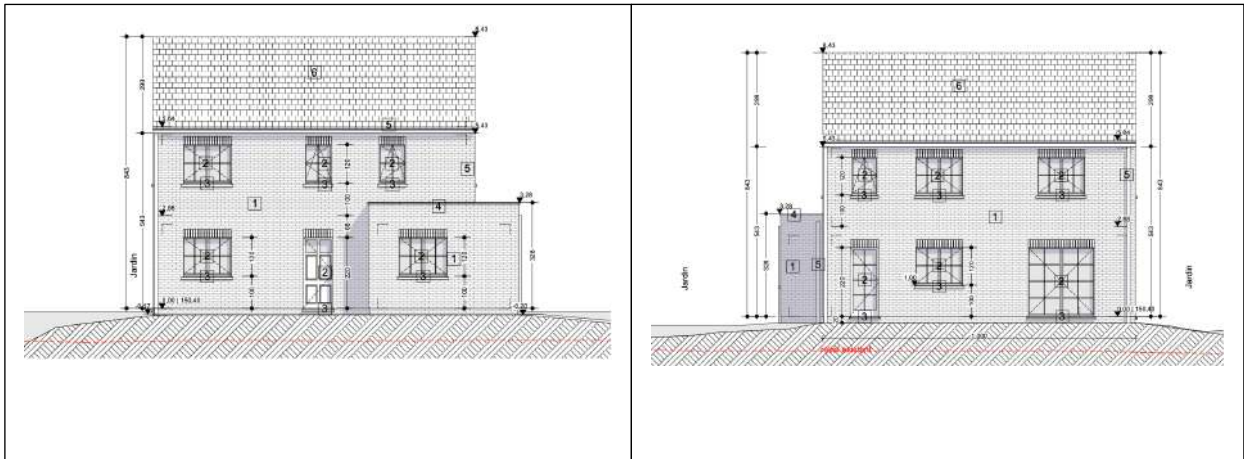

PETIT MARBAIS

MAISON 4

SUPERFICIE TERRAIN :	SUPERFICIE MAISON :	NOMBRES DE CHAMBRES :	PEB :
789 m ²	166 m ²	5 chambres	73 Kwh/m2/an
			

PLAN TERRAIN

PLAN FAÇADE AVANT / ARRIÈRE

Projet neuf

PLAN REZ-DE-CHAUSSÉE

PLAN 1^{ER} ÉTAGE

Projet neuf

DEMANDE DE RENSEIGNEMENTS :

OLIVIER HAMEL – 0496/12.76.78