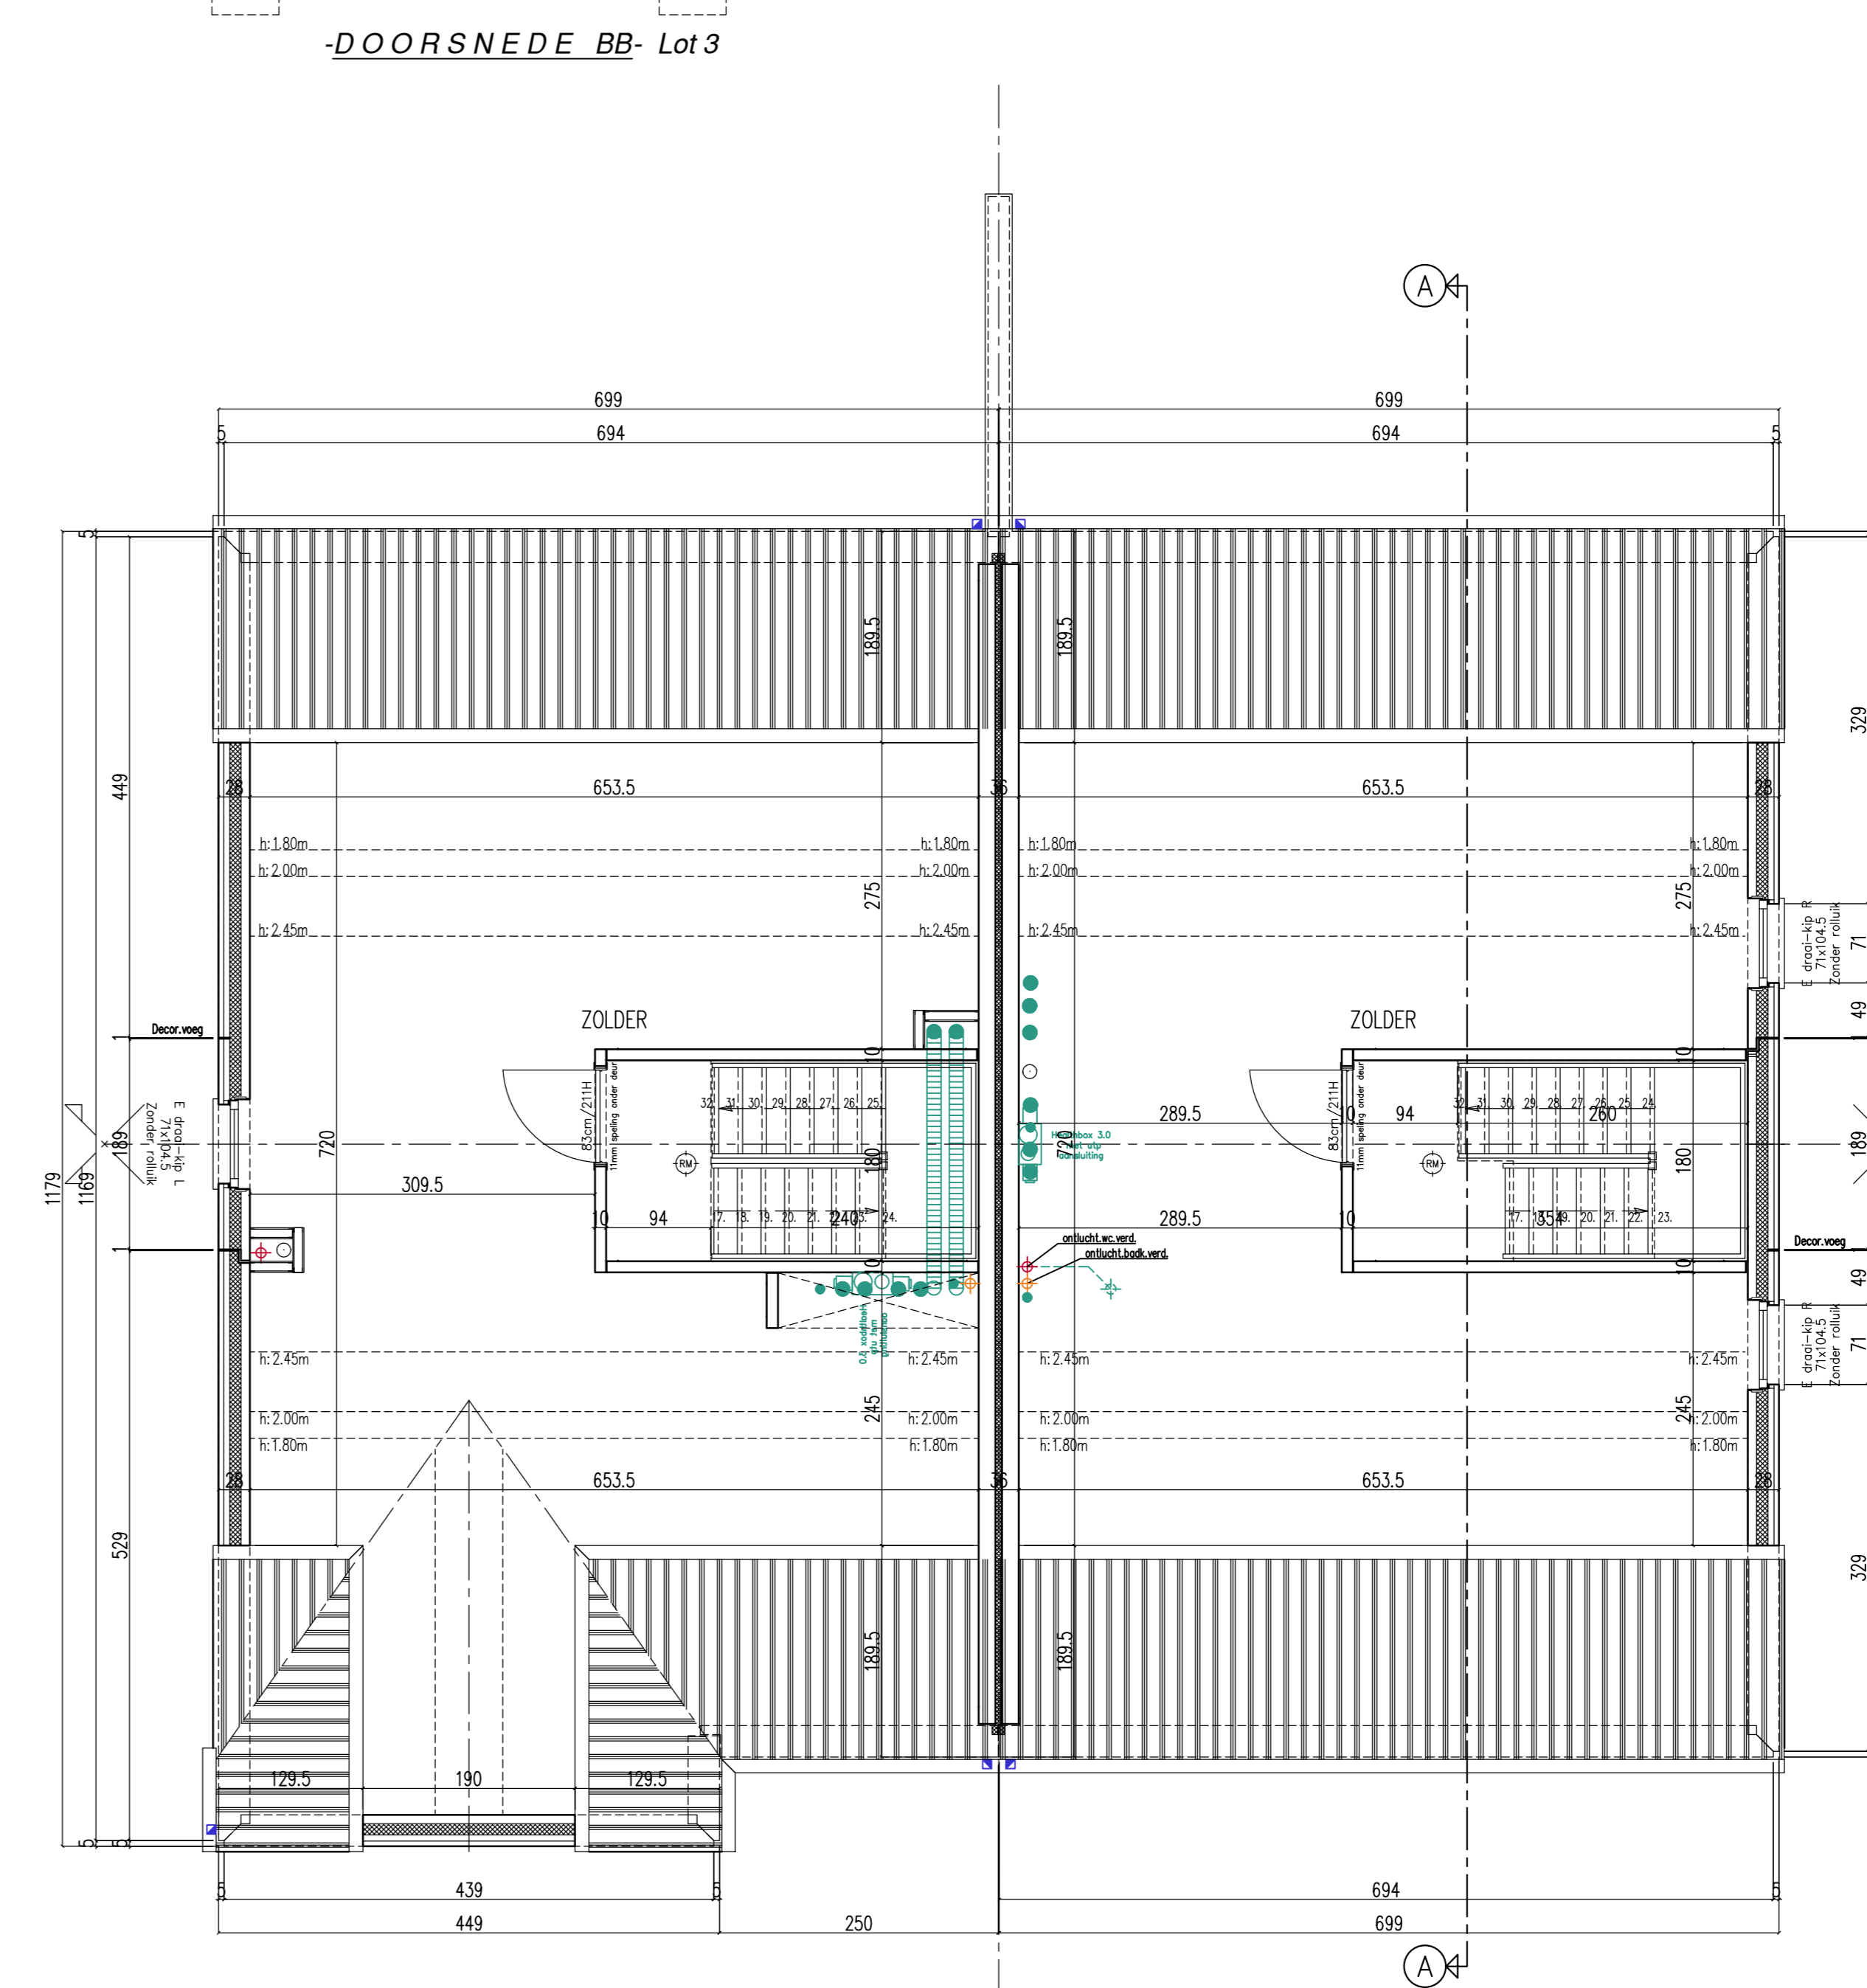

-ACHTERGEVEL- Lot 5 -ACHTERGEVEL- Lot 6

-ZIJGEVEL-LINKS- Lot 4

-ZIJGEVEL-RECHTS- Lot 3

-VOORGEVEL- Lot 6 -VOORGEVEL- Lot 5

-DOORSNEDE AA- Lot 4

-DOORSNEDE BB- Lot 3

-GRONDPLAN- LOT 6 80,467m² -GRONDPLAN- LOT 5 76,875m²

-VERDIEPING- LOT 6 76,875m² -VERDIEPING- LOT 5 76,875m²

-VERDIEPING- LOT 6 50,48m² -VERDIEPING- LOT 5 50,36m²