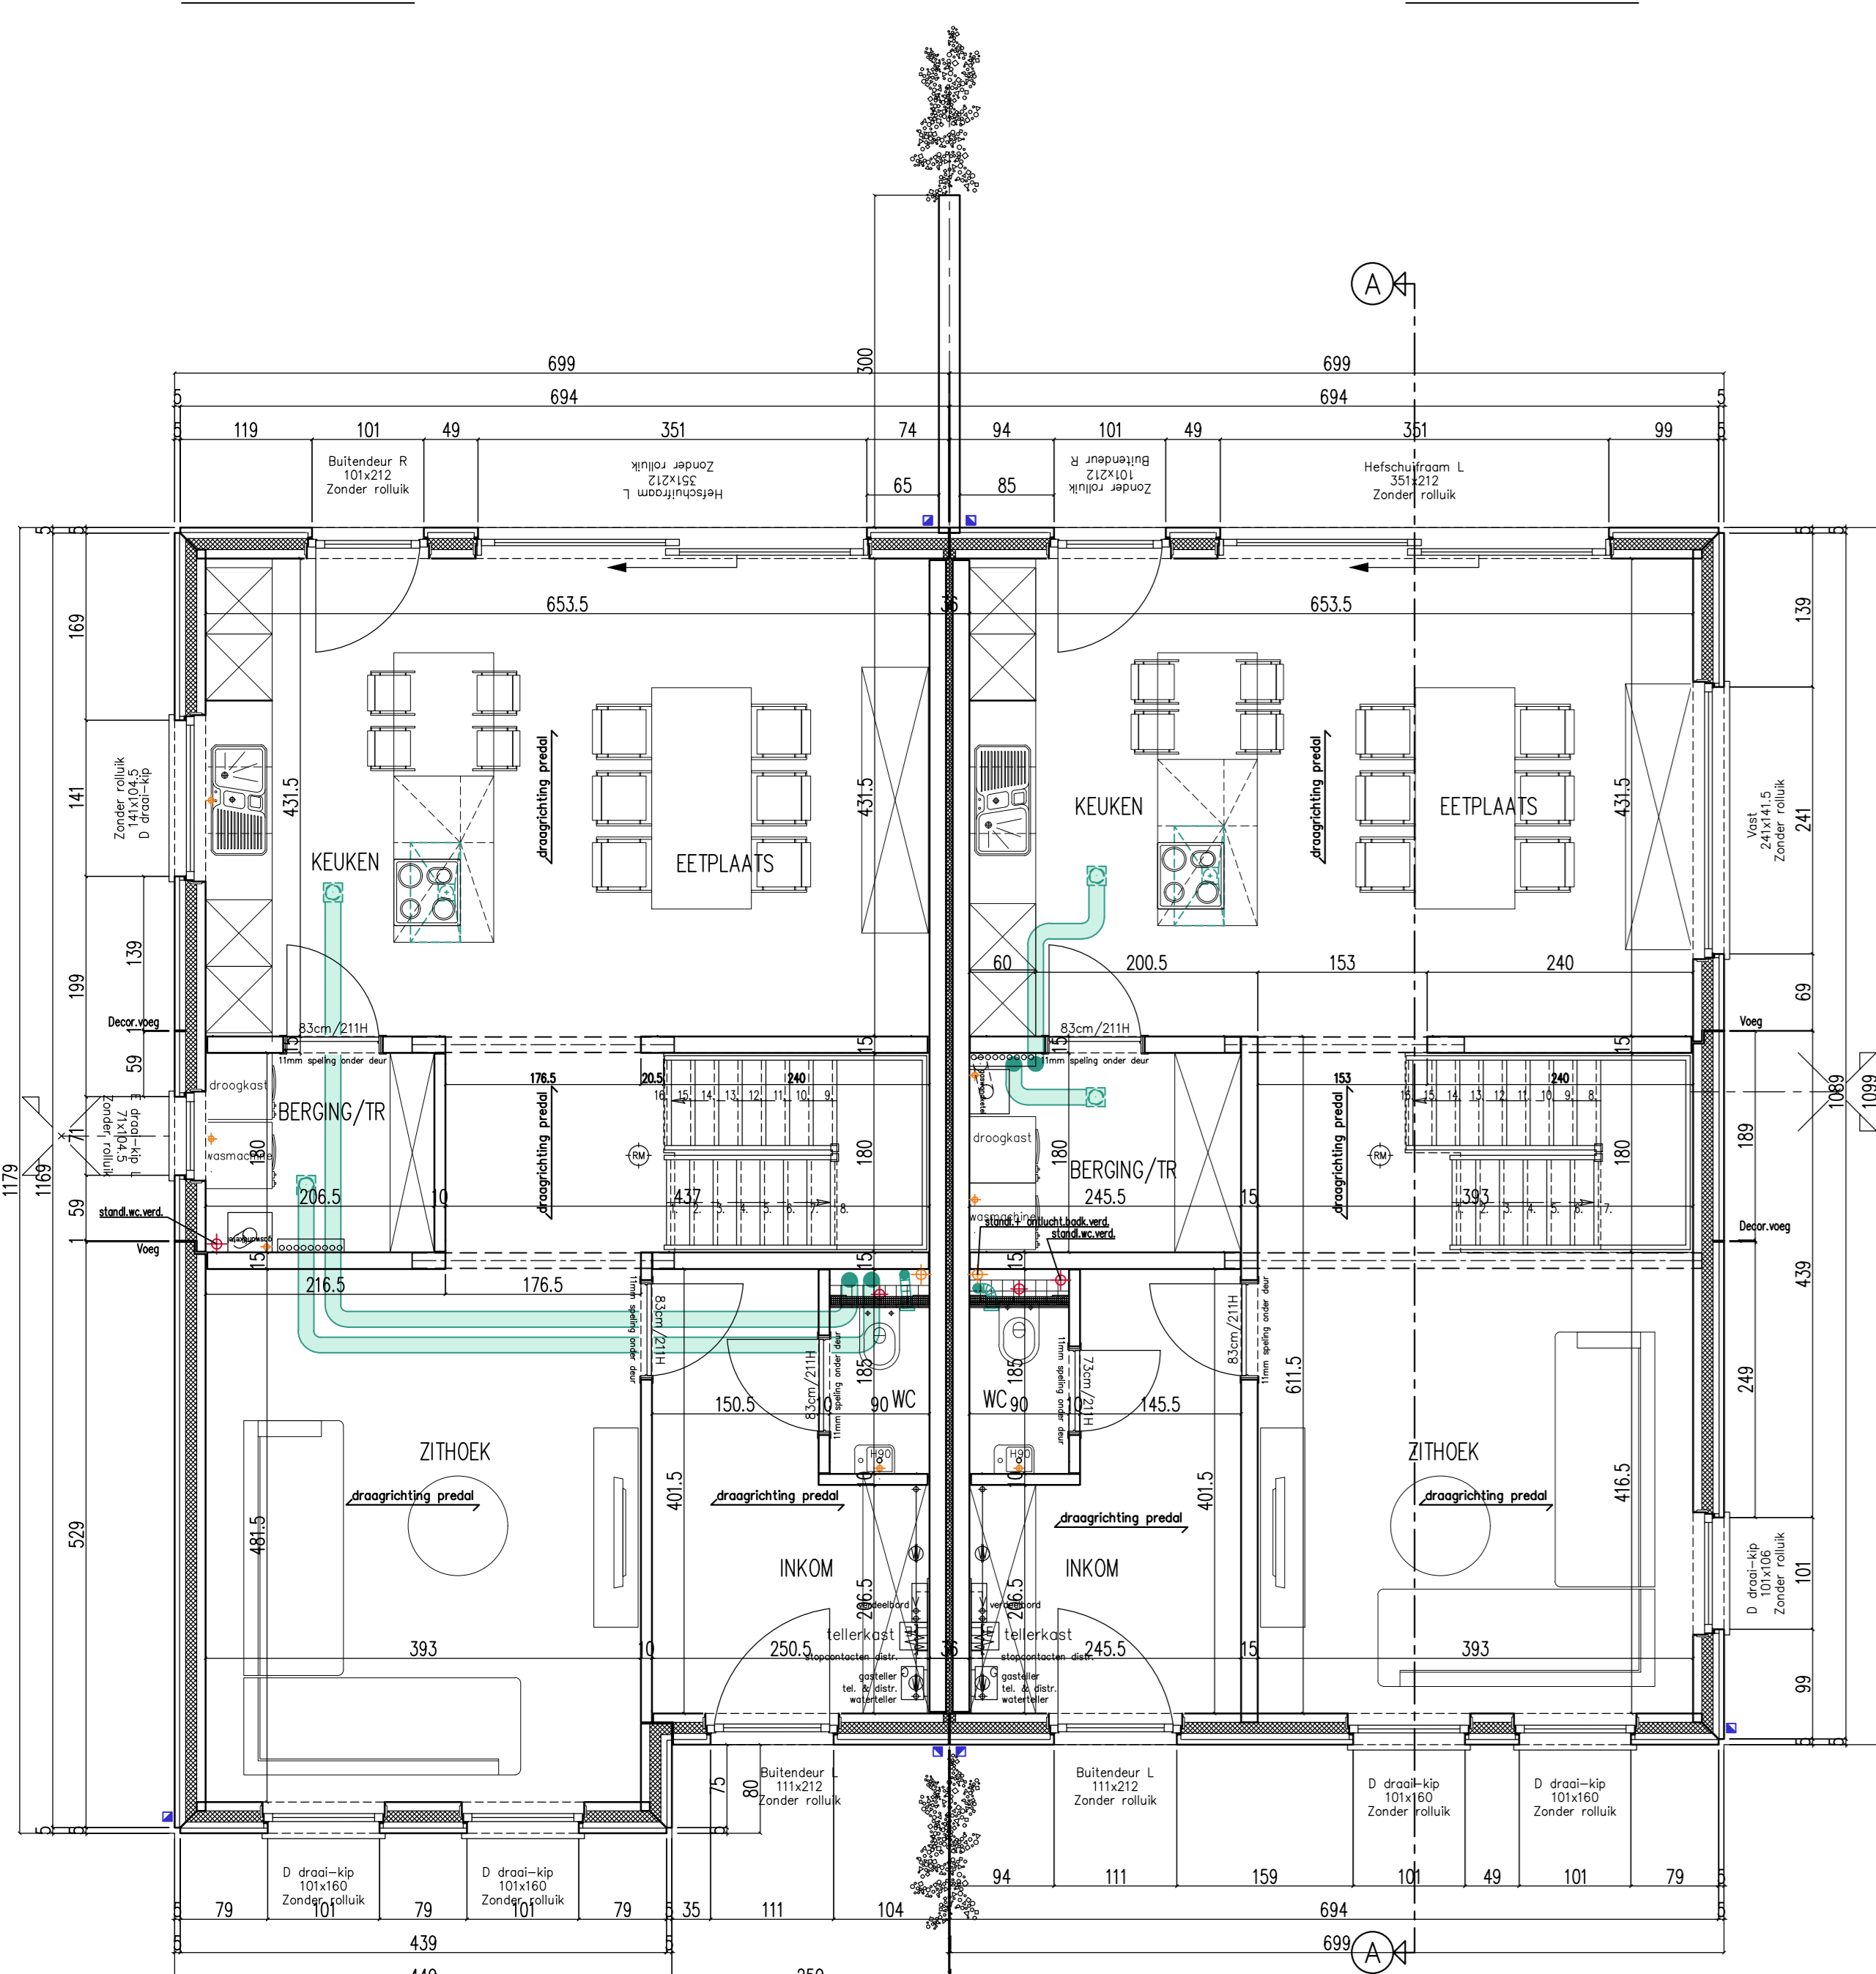

-ACHTERGEVEL- Lot 5 -ACHTERGEVEL- Lot 6

-ZIJGEVEL-LINKS- Lot 4

-ZIJGEVEL-RECHTS- Lot 3

-VOORGEVEL- Lot 6 -VOORGEVEL- Lot 5

-DOORSNEDE AA- Lot 4

-DOORSNEDE BB- Lot 3

-GRONDPLAN- LOT 6 80,467m² -GRONDPLAN- LOT 5 76,875m²

-VERDIEPING- LOT 6 76,875m² -VERDIEPING- LOT 5 76,875m²

-VERDIEPING- LOT 6 50,48m² -VERDIEPING- LOT 5 50,36m²