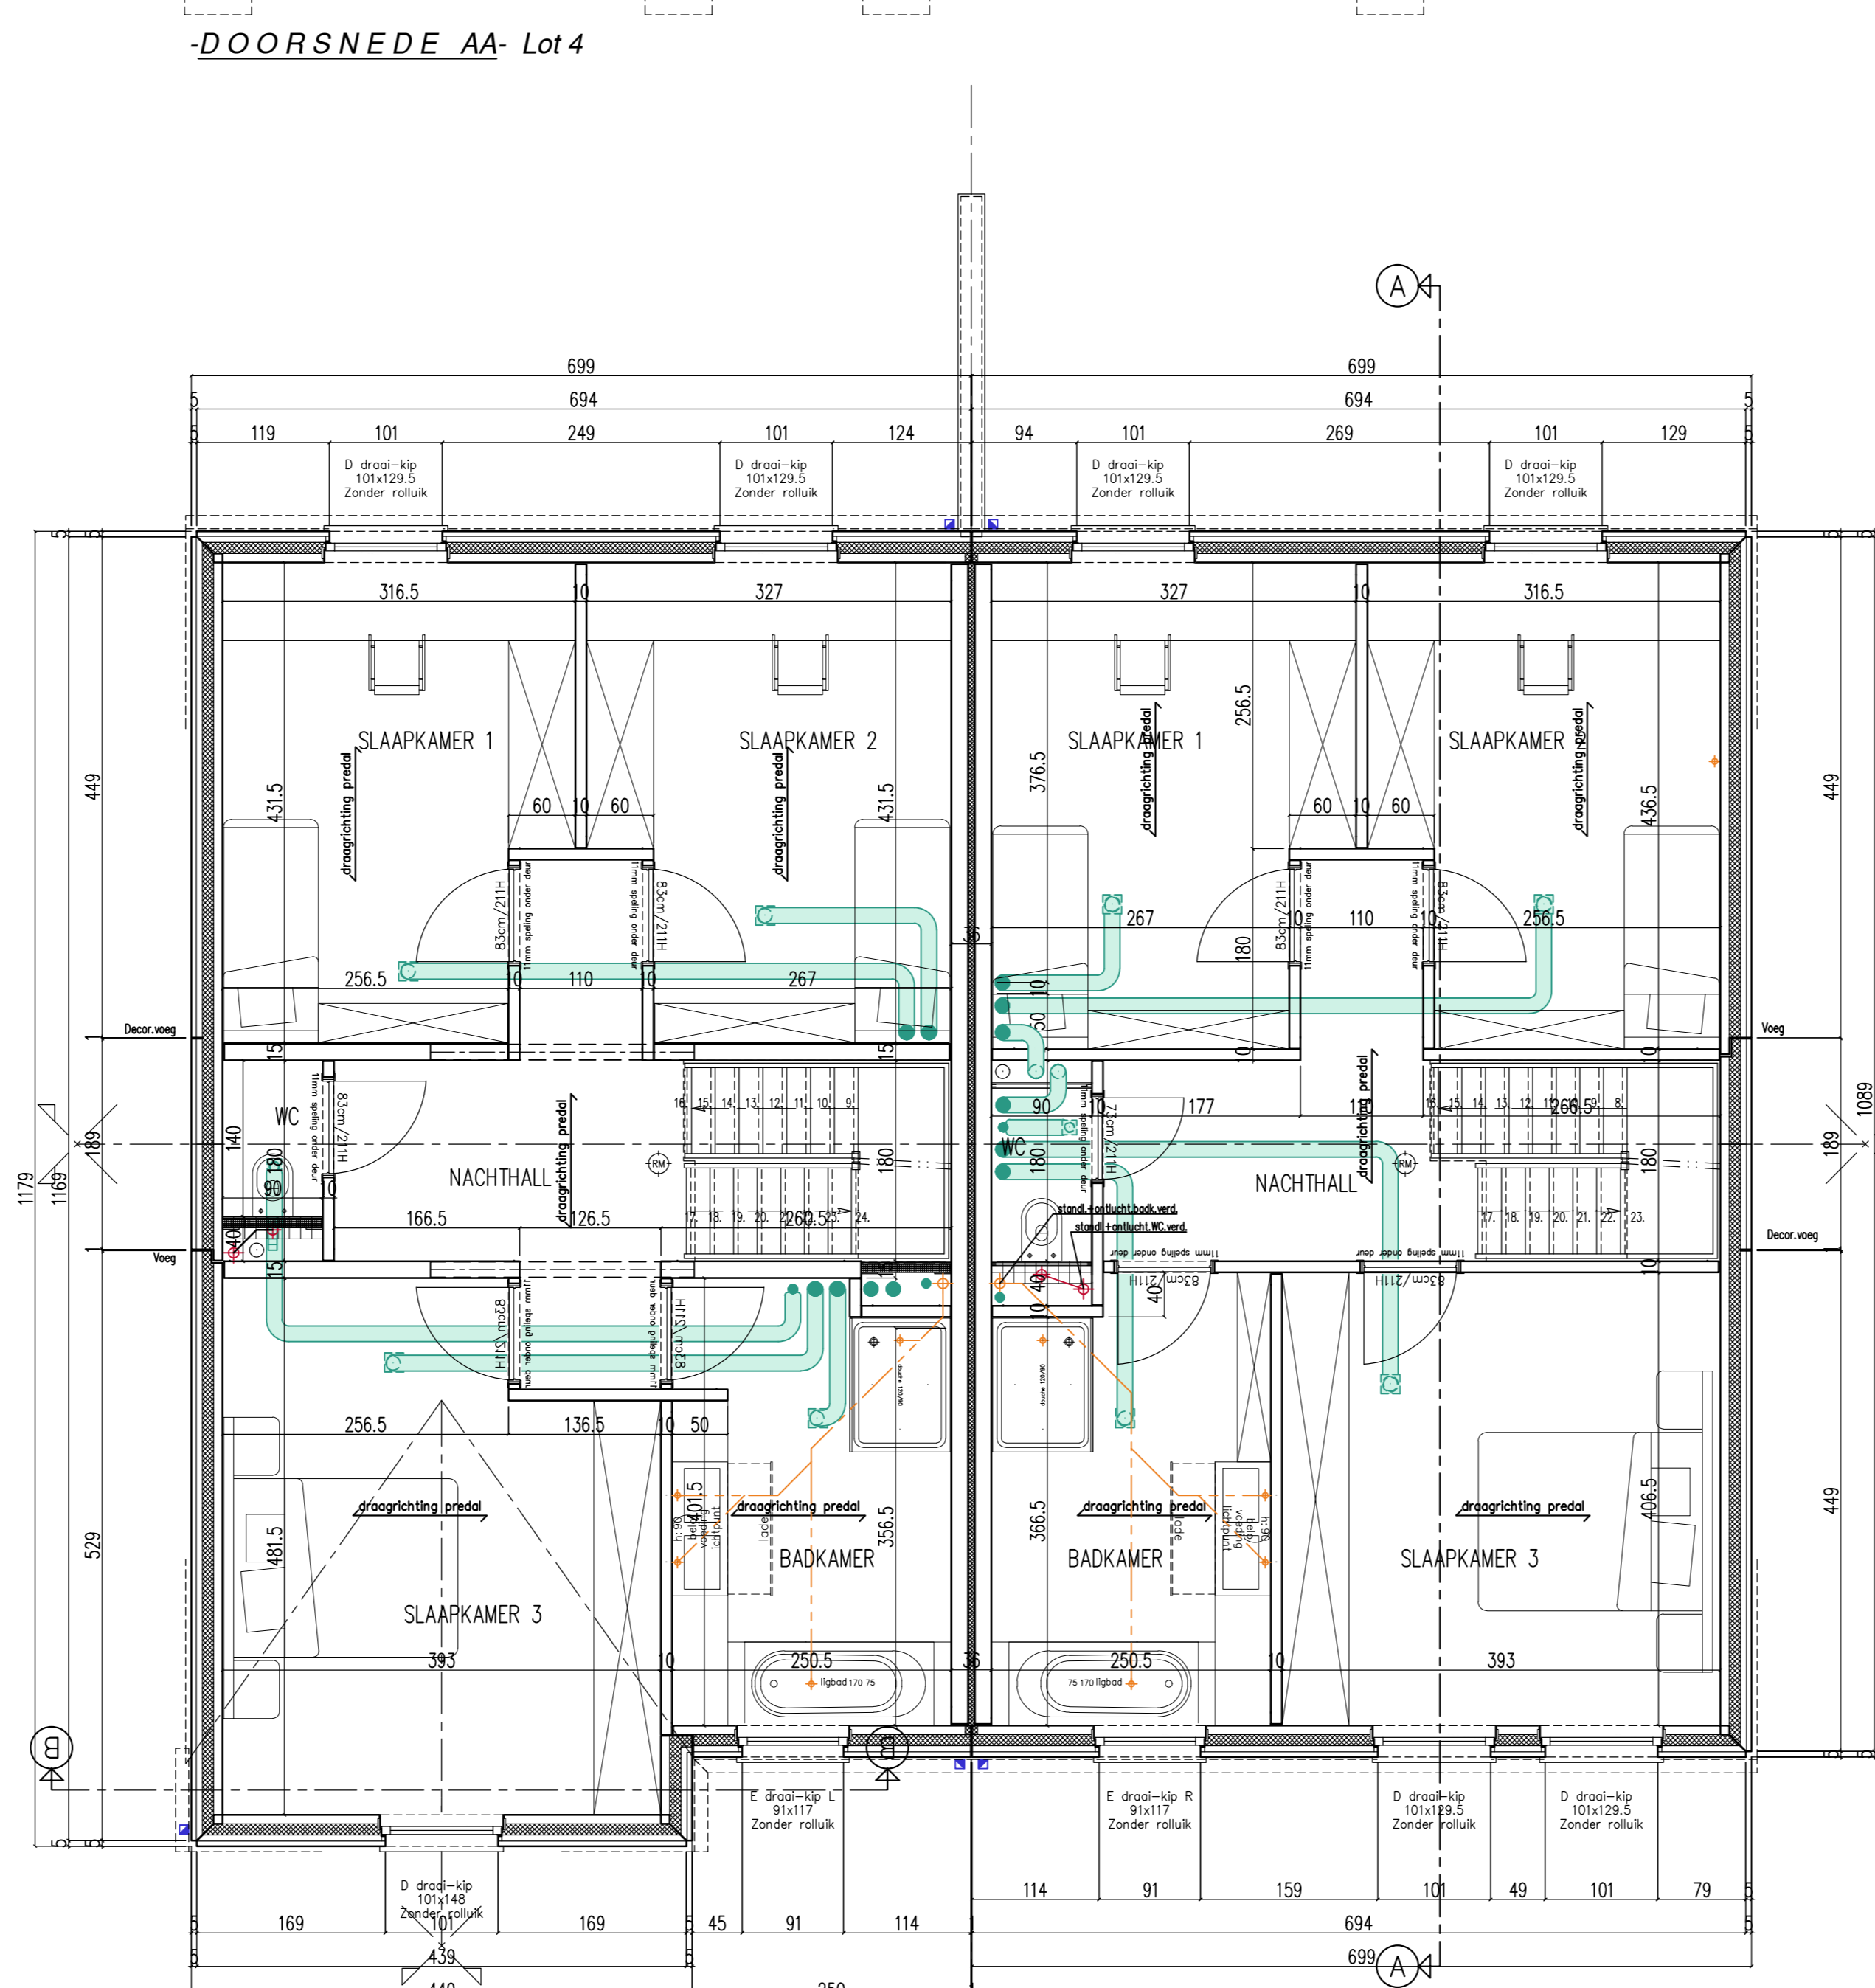

-ACHTERGEVEL- Lot 5 -ACHTERGEVEL- Lot 6

-ZIJGEVEL-LINKS- Lot 4

-ZIJGEVEL-RECHTS- Lot 3

-VOORGEVEL- Lot 6 -VOORGEVEL- Lot 5

-DOORSNEDE AA- Lot 4

-DOORSNEDE BB- Lot 3

-GRONDPLAN- LOT 6 80,467m² -GRONDPLAN- LOT 5 76,875m²

-VERDIEPING- LOT 6 76,875m² -VERDIEPING- LOT 5 76,875m²

-VERDIEPING- LOT 6 50,48m² -VERDIEPING- LOT 5 50,36m²