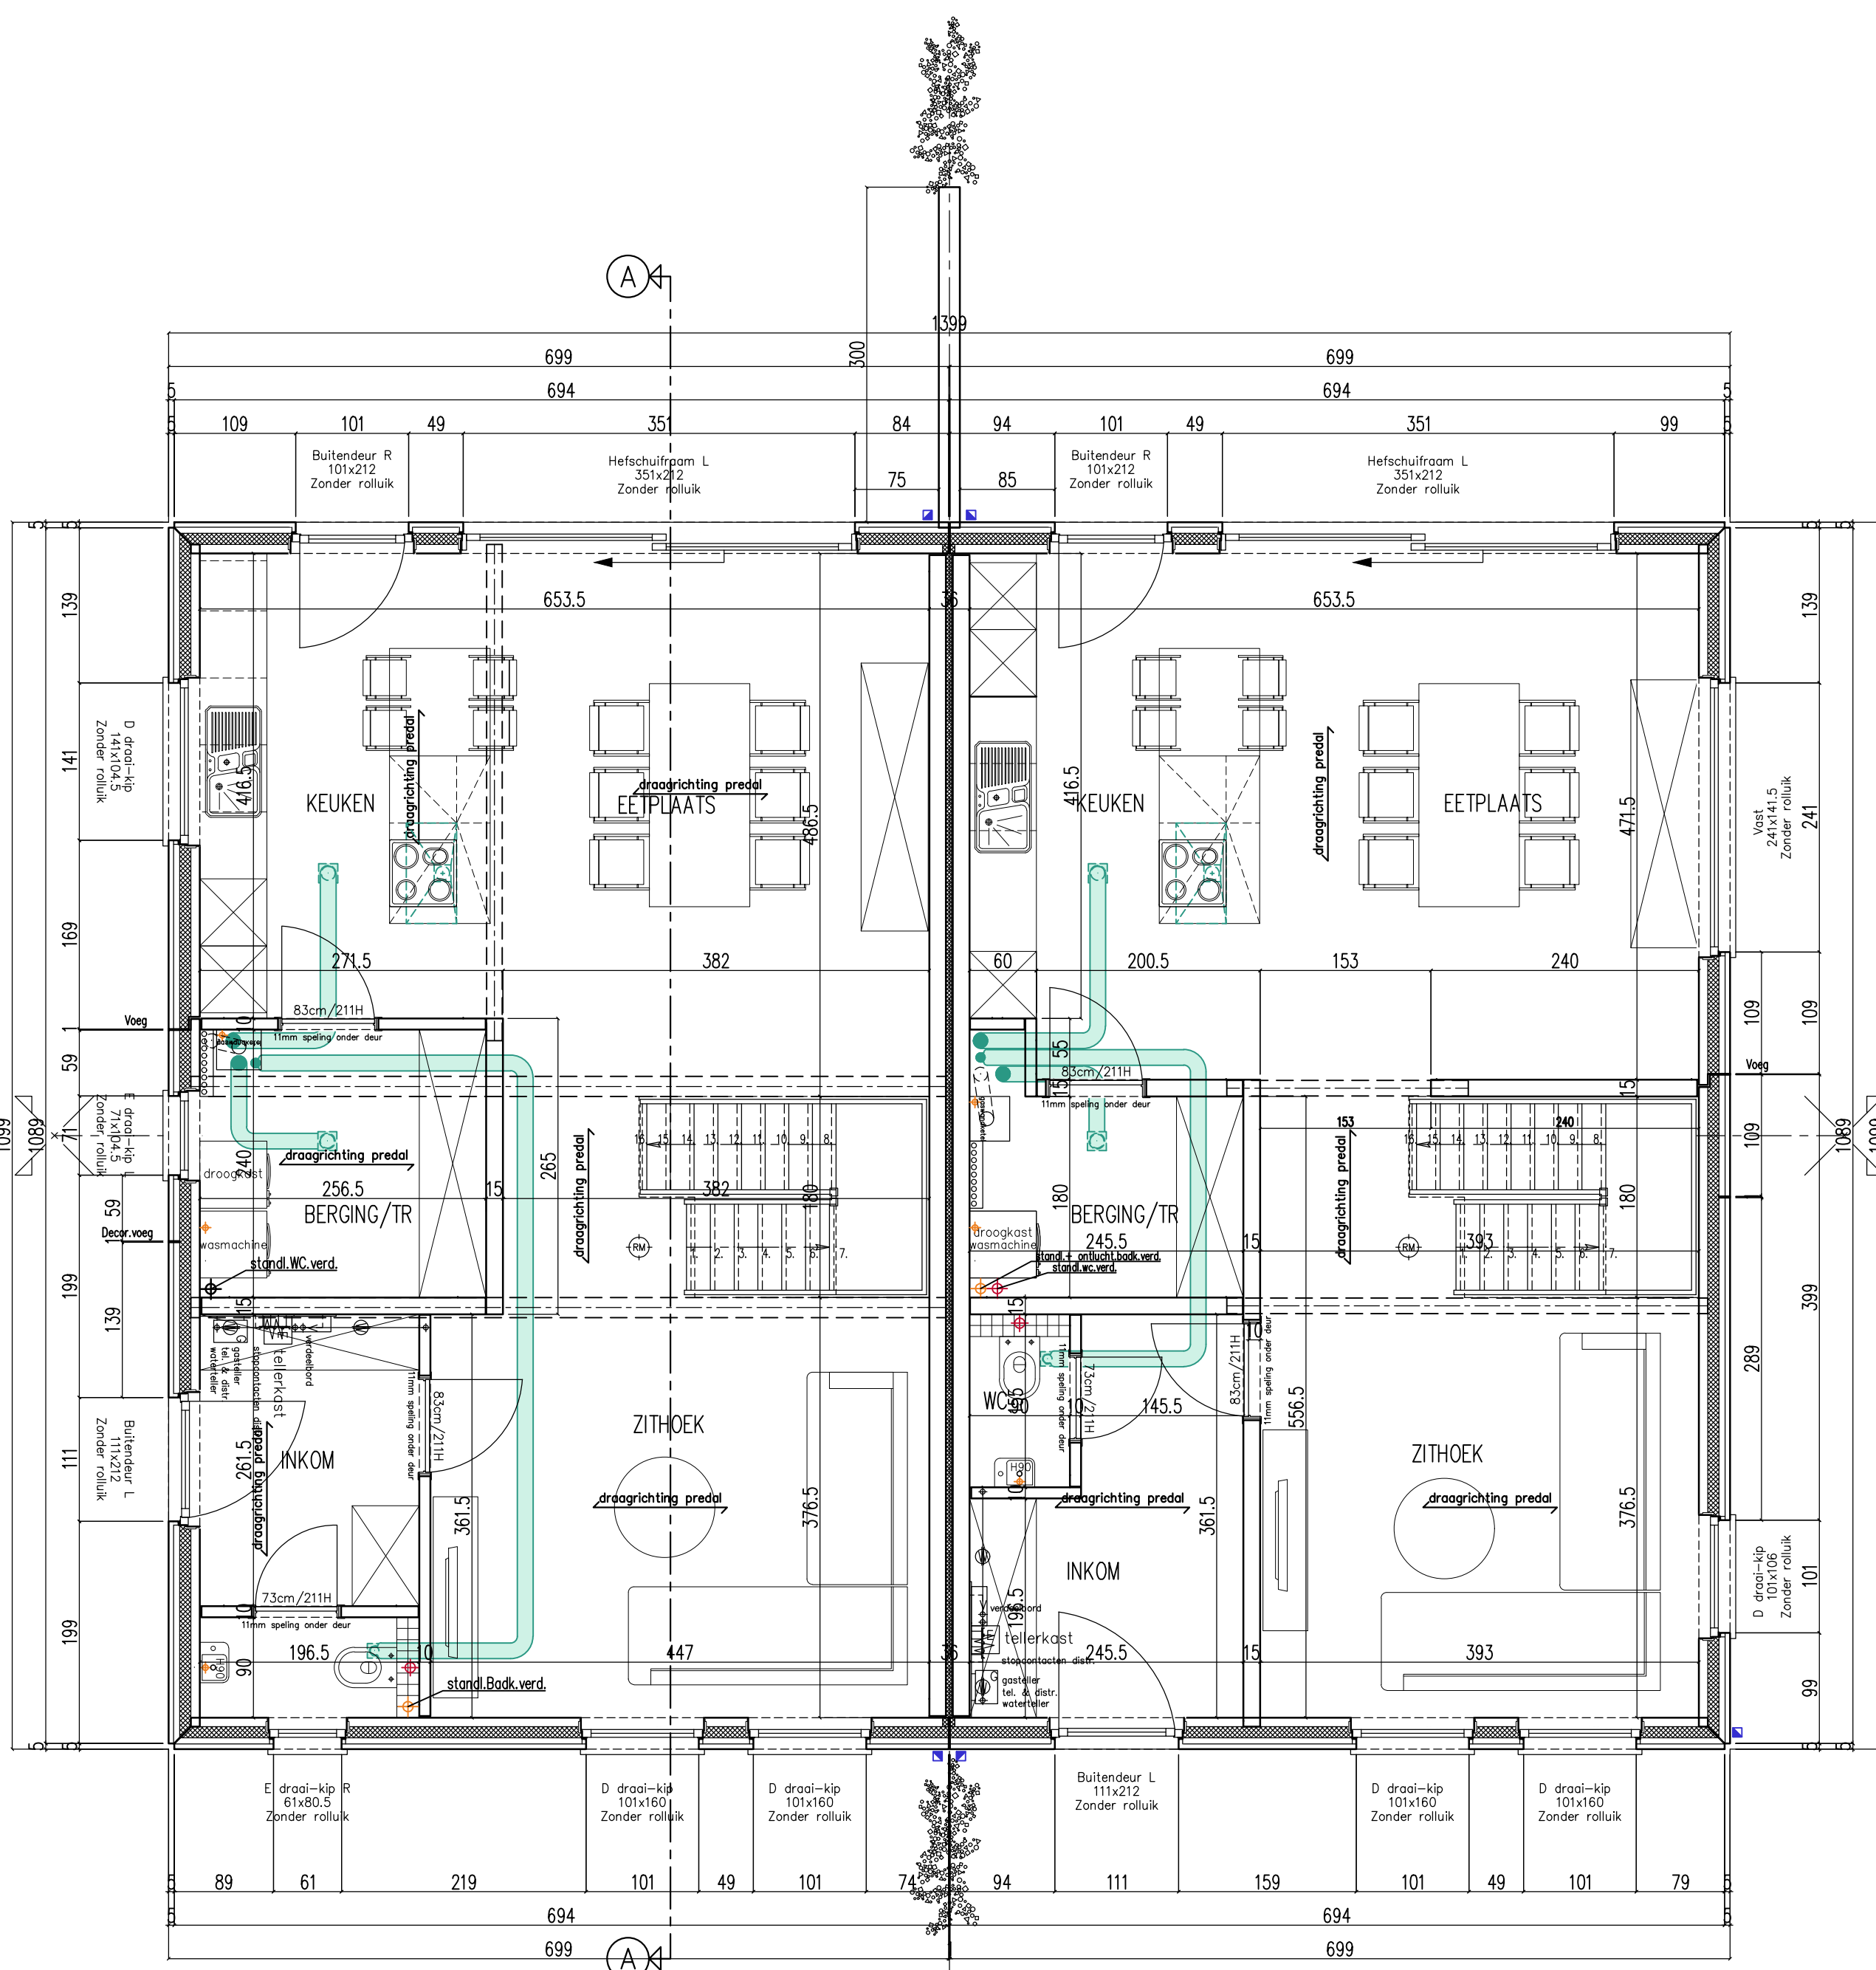

-ACHTERGEVEL- Lot 7

-ACHTERGEVEL- Lot 8

-ZIJGEVEL-LINKS- Lot 8

-ZIJGEVEL-RECHTS- Lot 7

-VOORGEVEL- Lot 8

-VOORGEVEL- Lot 7

-DOORSNEDE AA- Lot 4

-GRONDPLAN- LOT 8 76,875m²

-GRONDPLAN- LOT 7 76,875m²

-VERDIEPING- LOT 8 76,875m²

-VERDIEPING- LOT 7 76,875m²

-ZOLDER- LOT 8 50,36m²

-ZOLDER- LOT 7 50,36m²