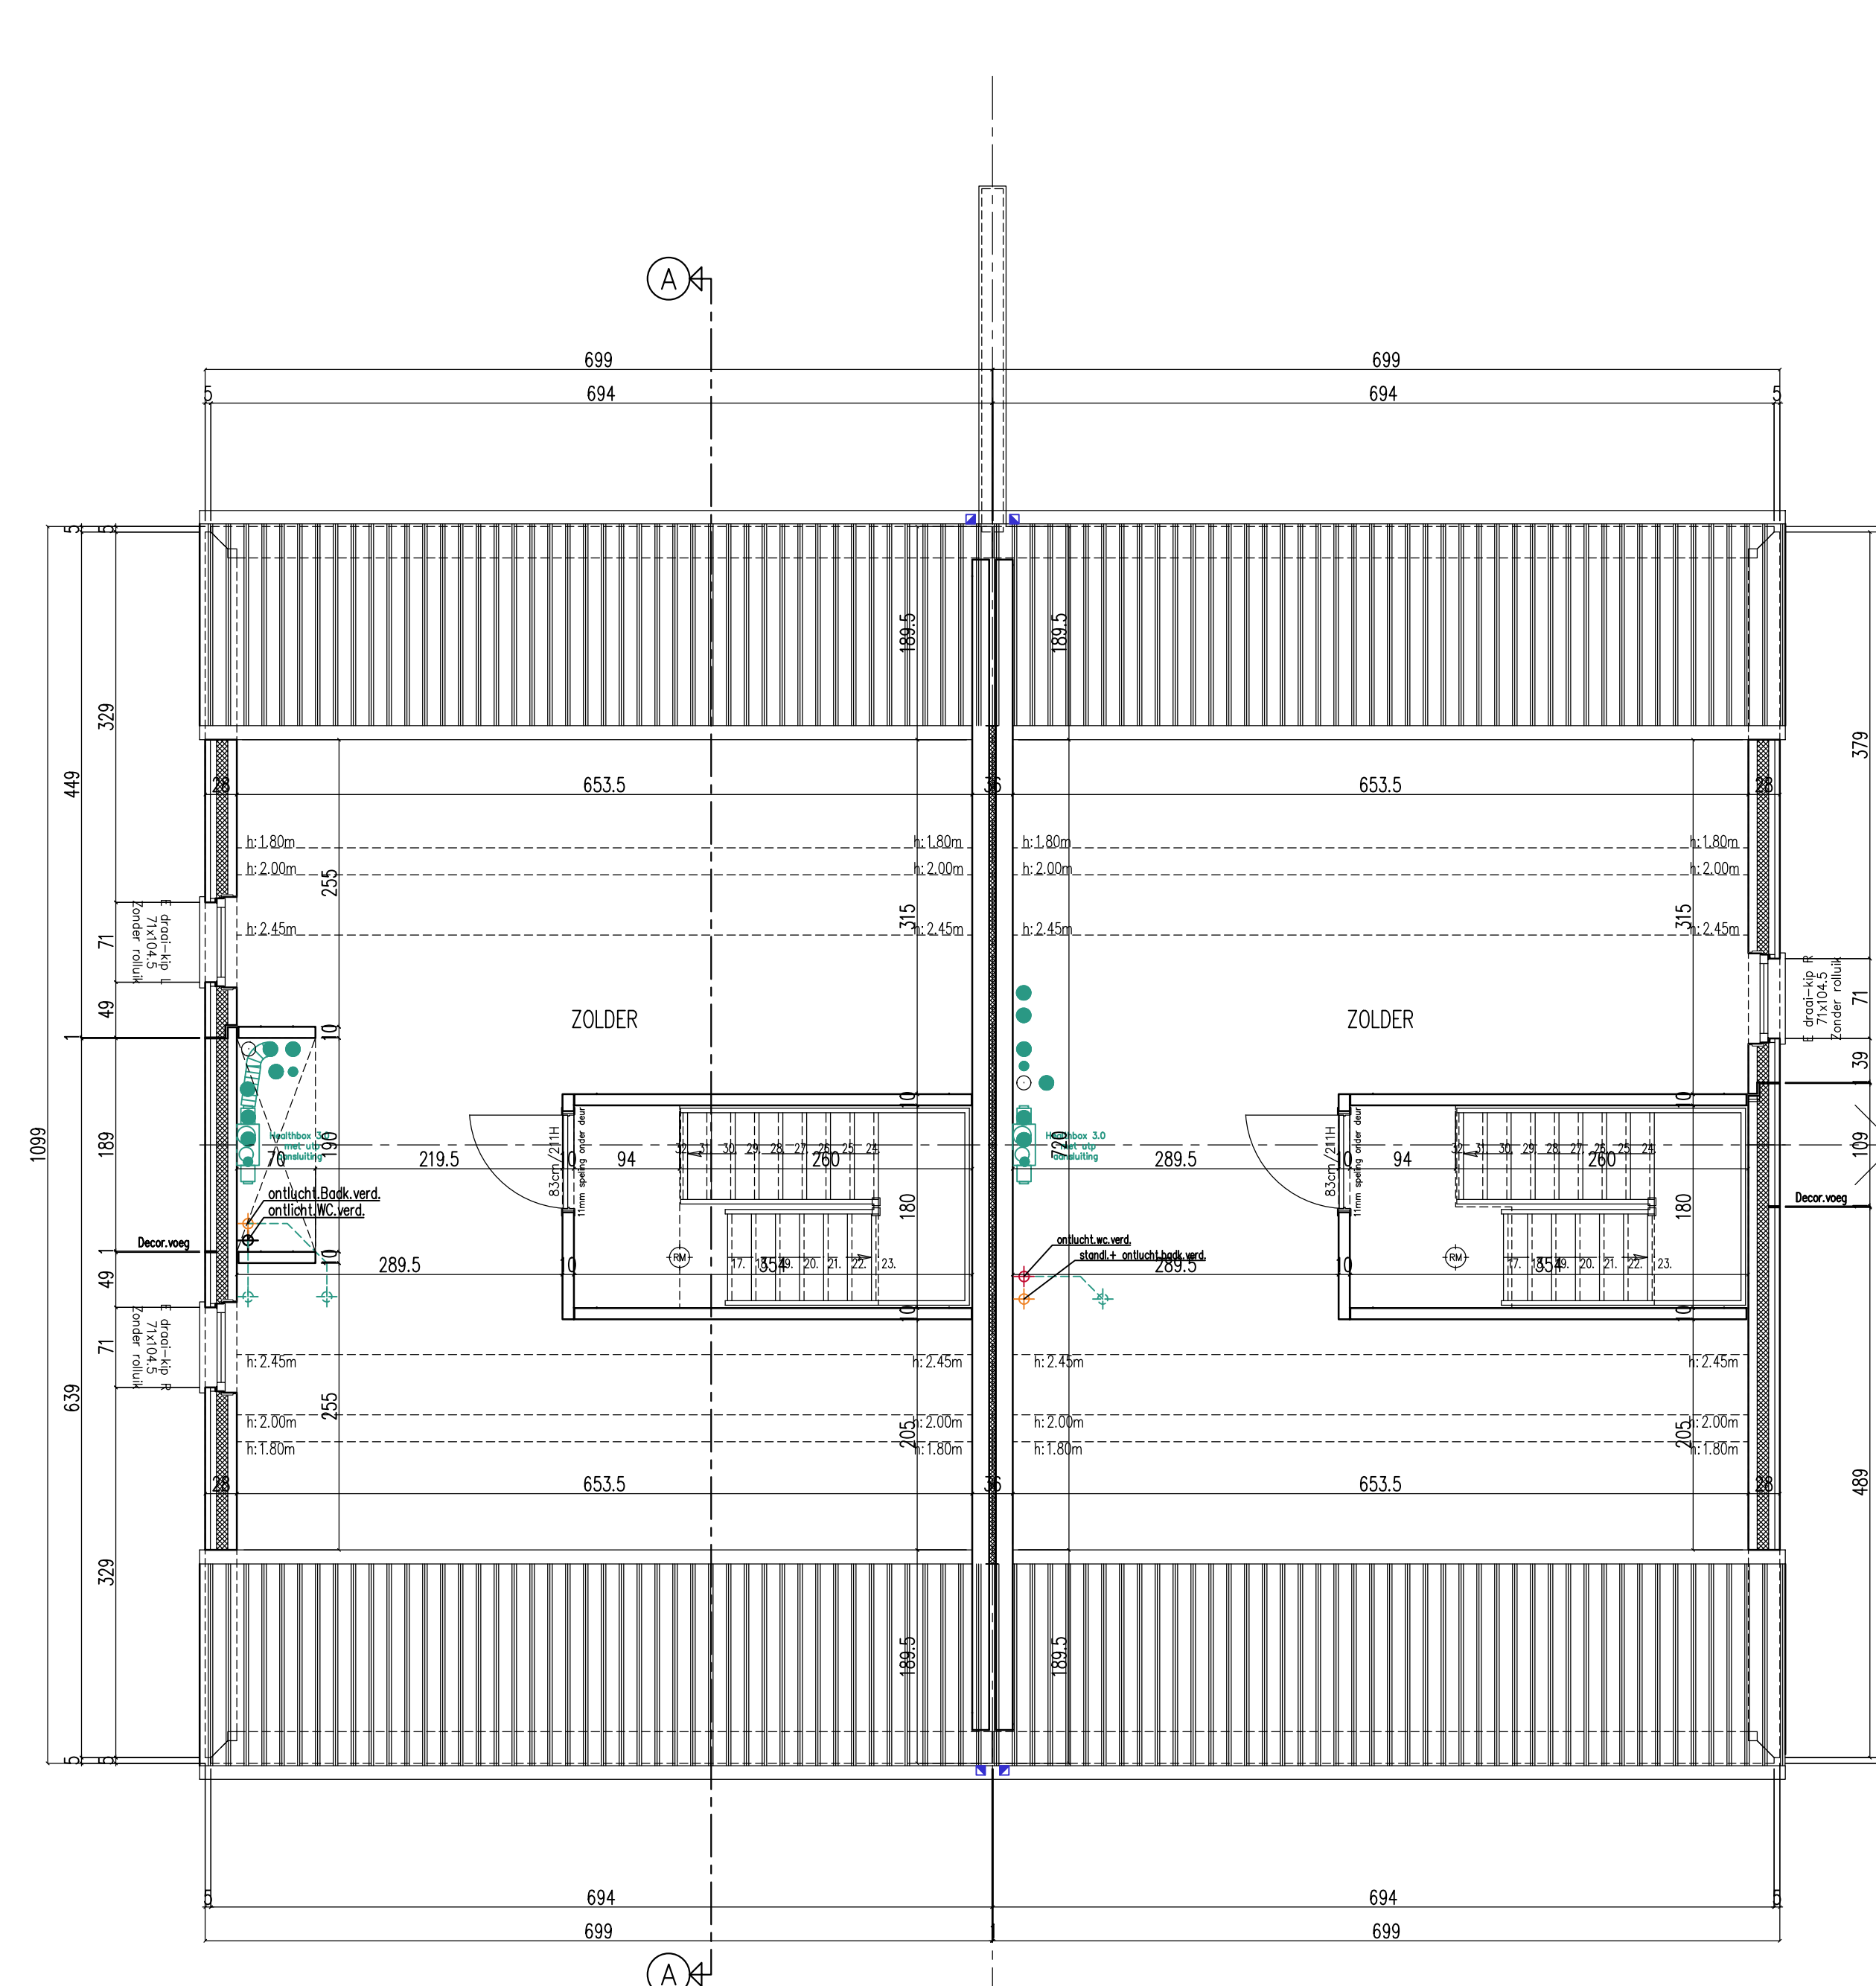

-ACHTERGEVEL- Lot 7

-ACHTERGEVEL- Lot 8

-ZIJGEVEL-LINKS- Lot 8

-ZIJGEVEL-RECHTS- Lot 7

-VOORGEVEL- Lot 8

-VOORGEVEL- Lot 7

-DOORSNEDE AA- Lot 4

-GRONDPLAN- LOT 8 76,875m²

-GRONDPLAN- LOT 7 76,875m²

-VERDIEPING- LOT 8 76,875m²

-VERDIEPING- LOT 7 76,875m²

-ZOLDER- LOT 8 50,36m²

-ZOLDER- LOT 7 50,36m²