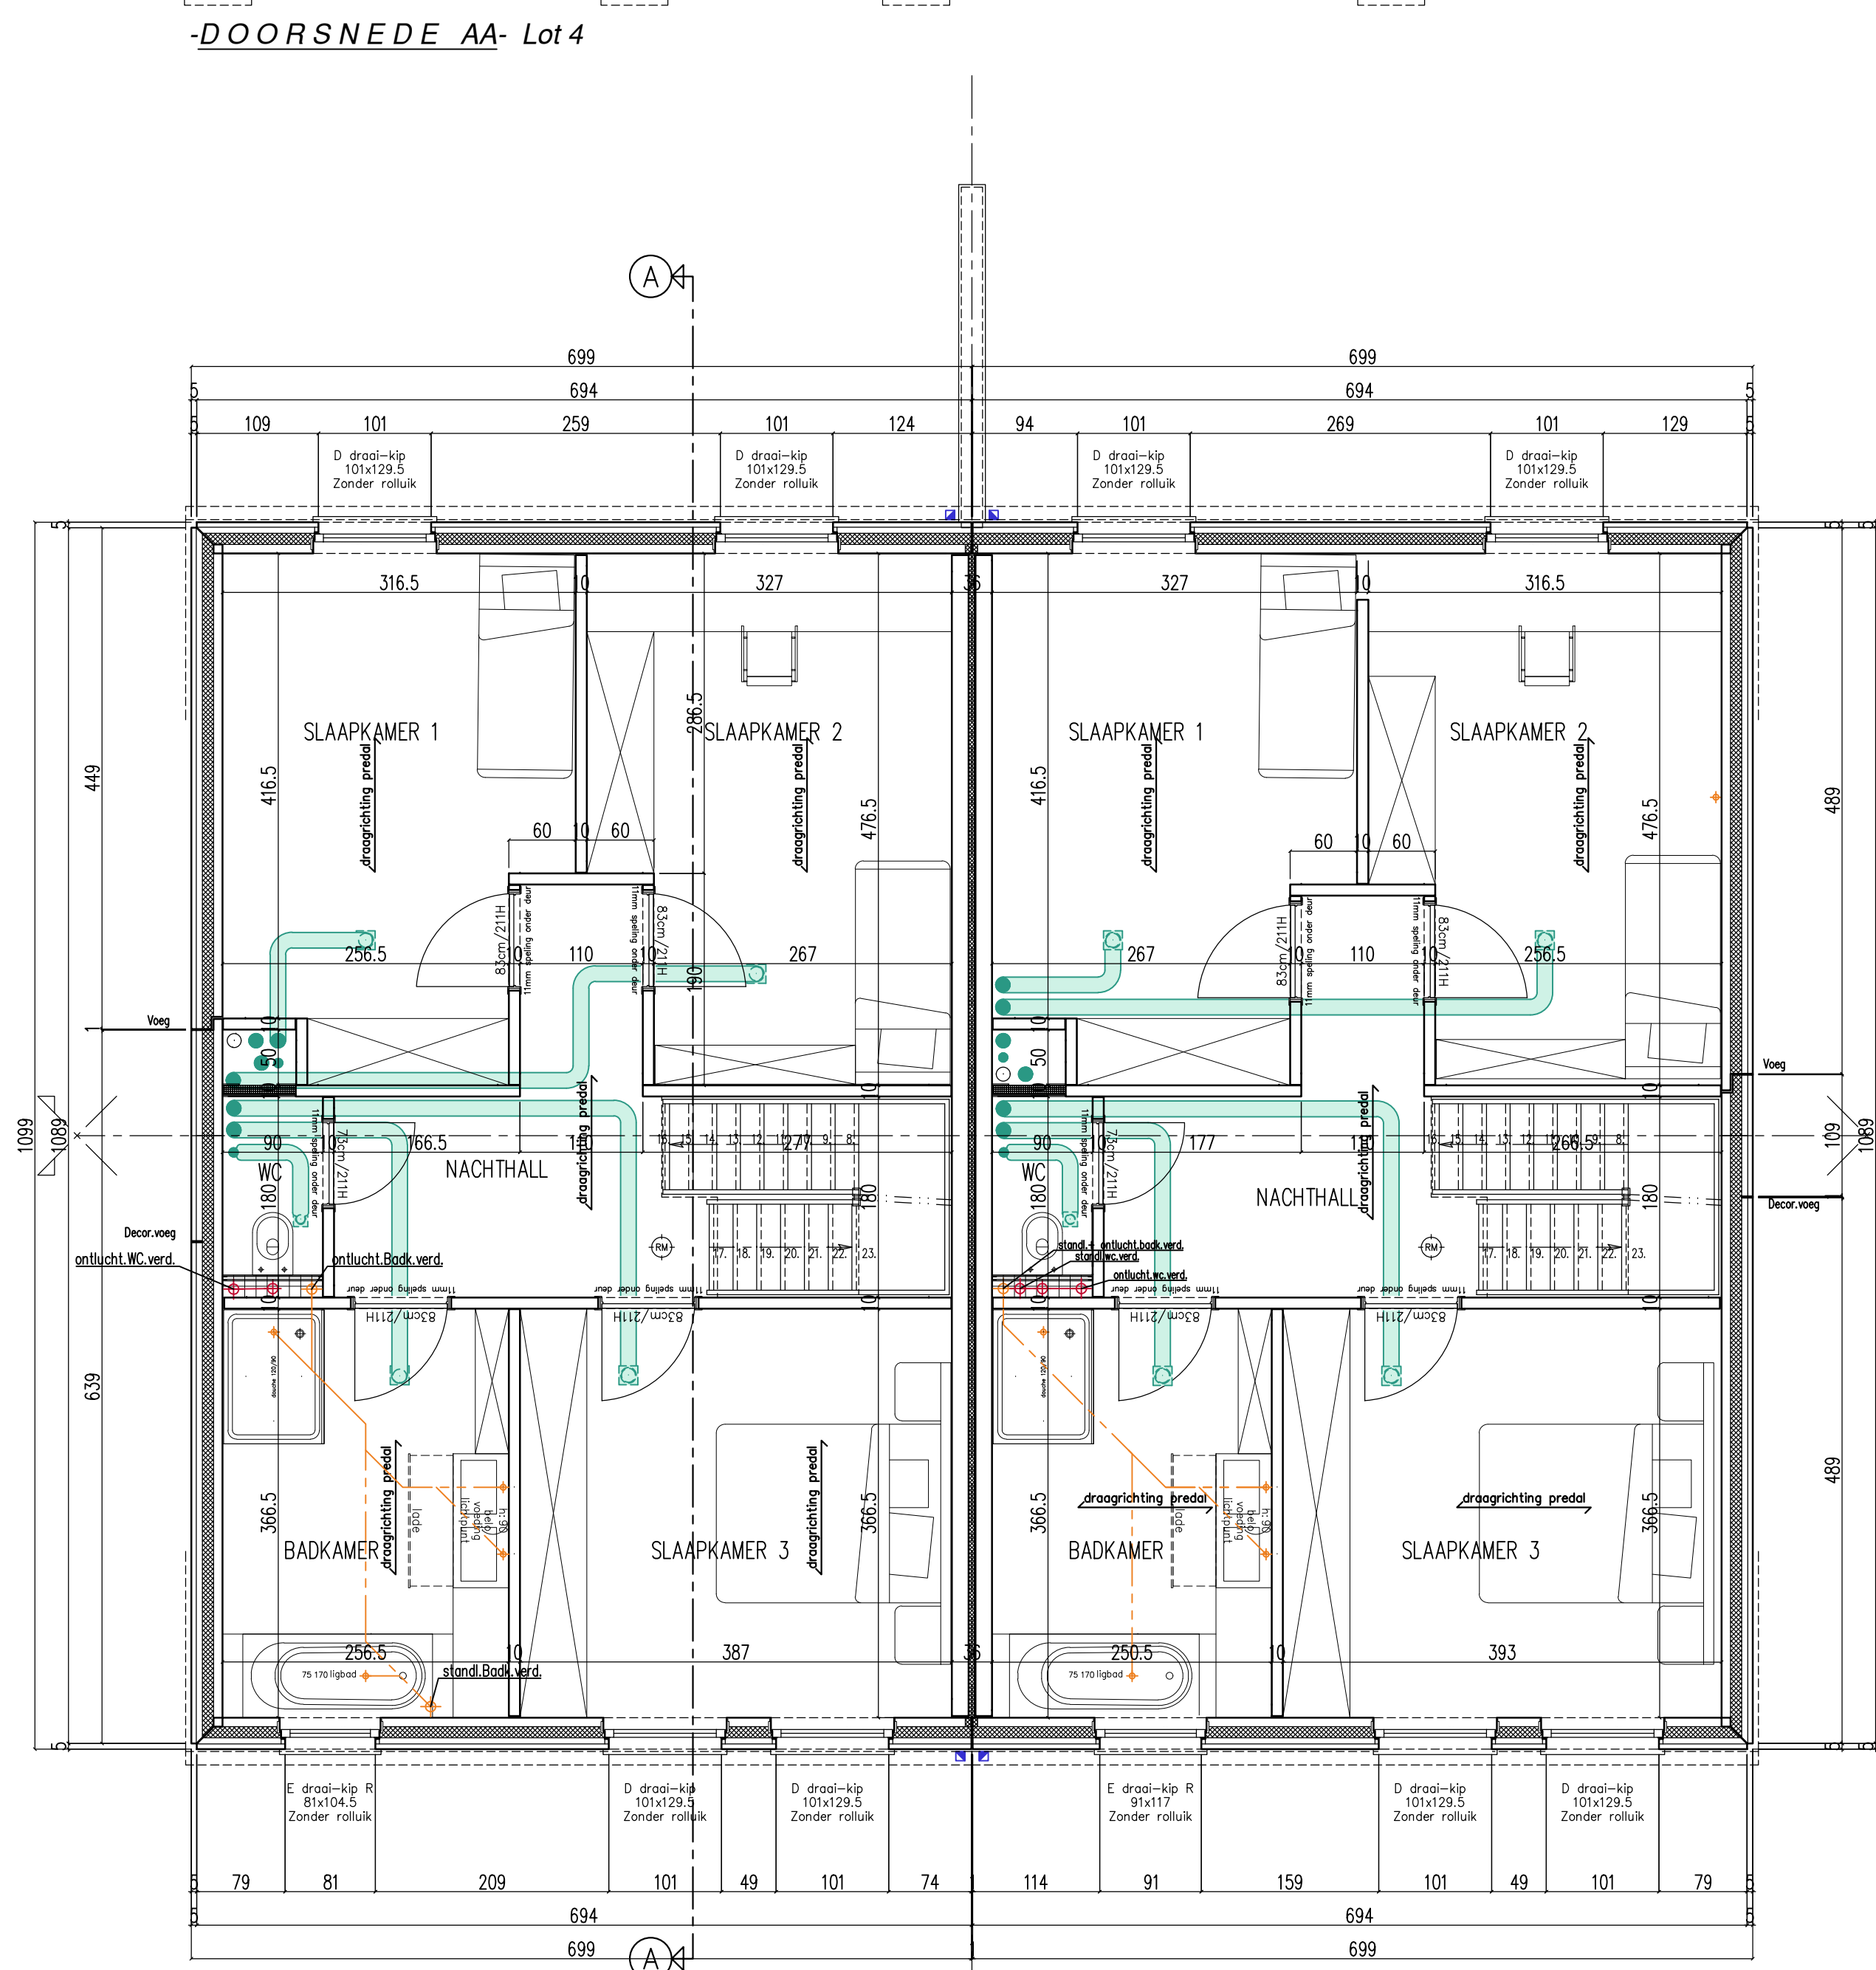

-ACHTERGEVEL- Lot 7

-ACHTERGEVEL- Lot 8

-ZIJGEVEL-LINKS- Lot 8

-ZIJGEVEL-RECHTS- Lot 7

-VOORGEVEL- Lot 8

-VOORGEVEL- Lot 7

-DOORSNEDE AA- Lot 4

-GRONDPLAN- LOT 8 76,875m²

-GRONDPLAN- LOT 7 76,875m²

-VERDIEPING- LOT 8 76,875m²

-VERDIEPING- LOT 7 76,875m²

-ZOLDER- LOT 8 50,36m²

-ZOLDER- LOT 7 50,36m²