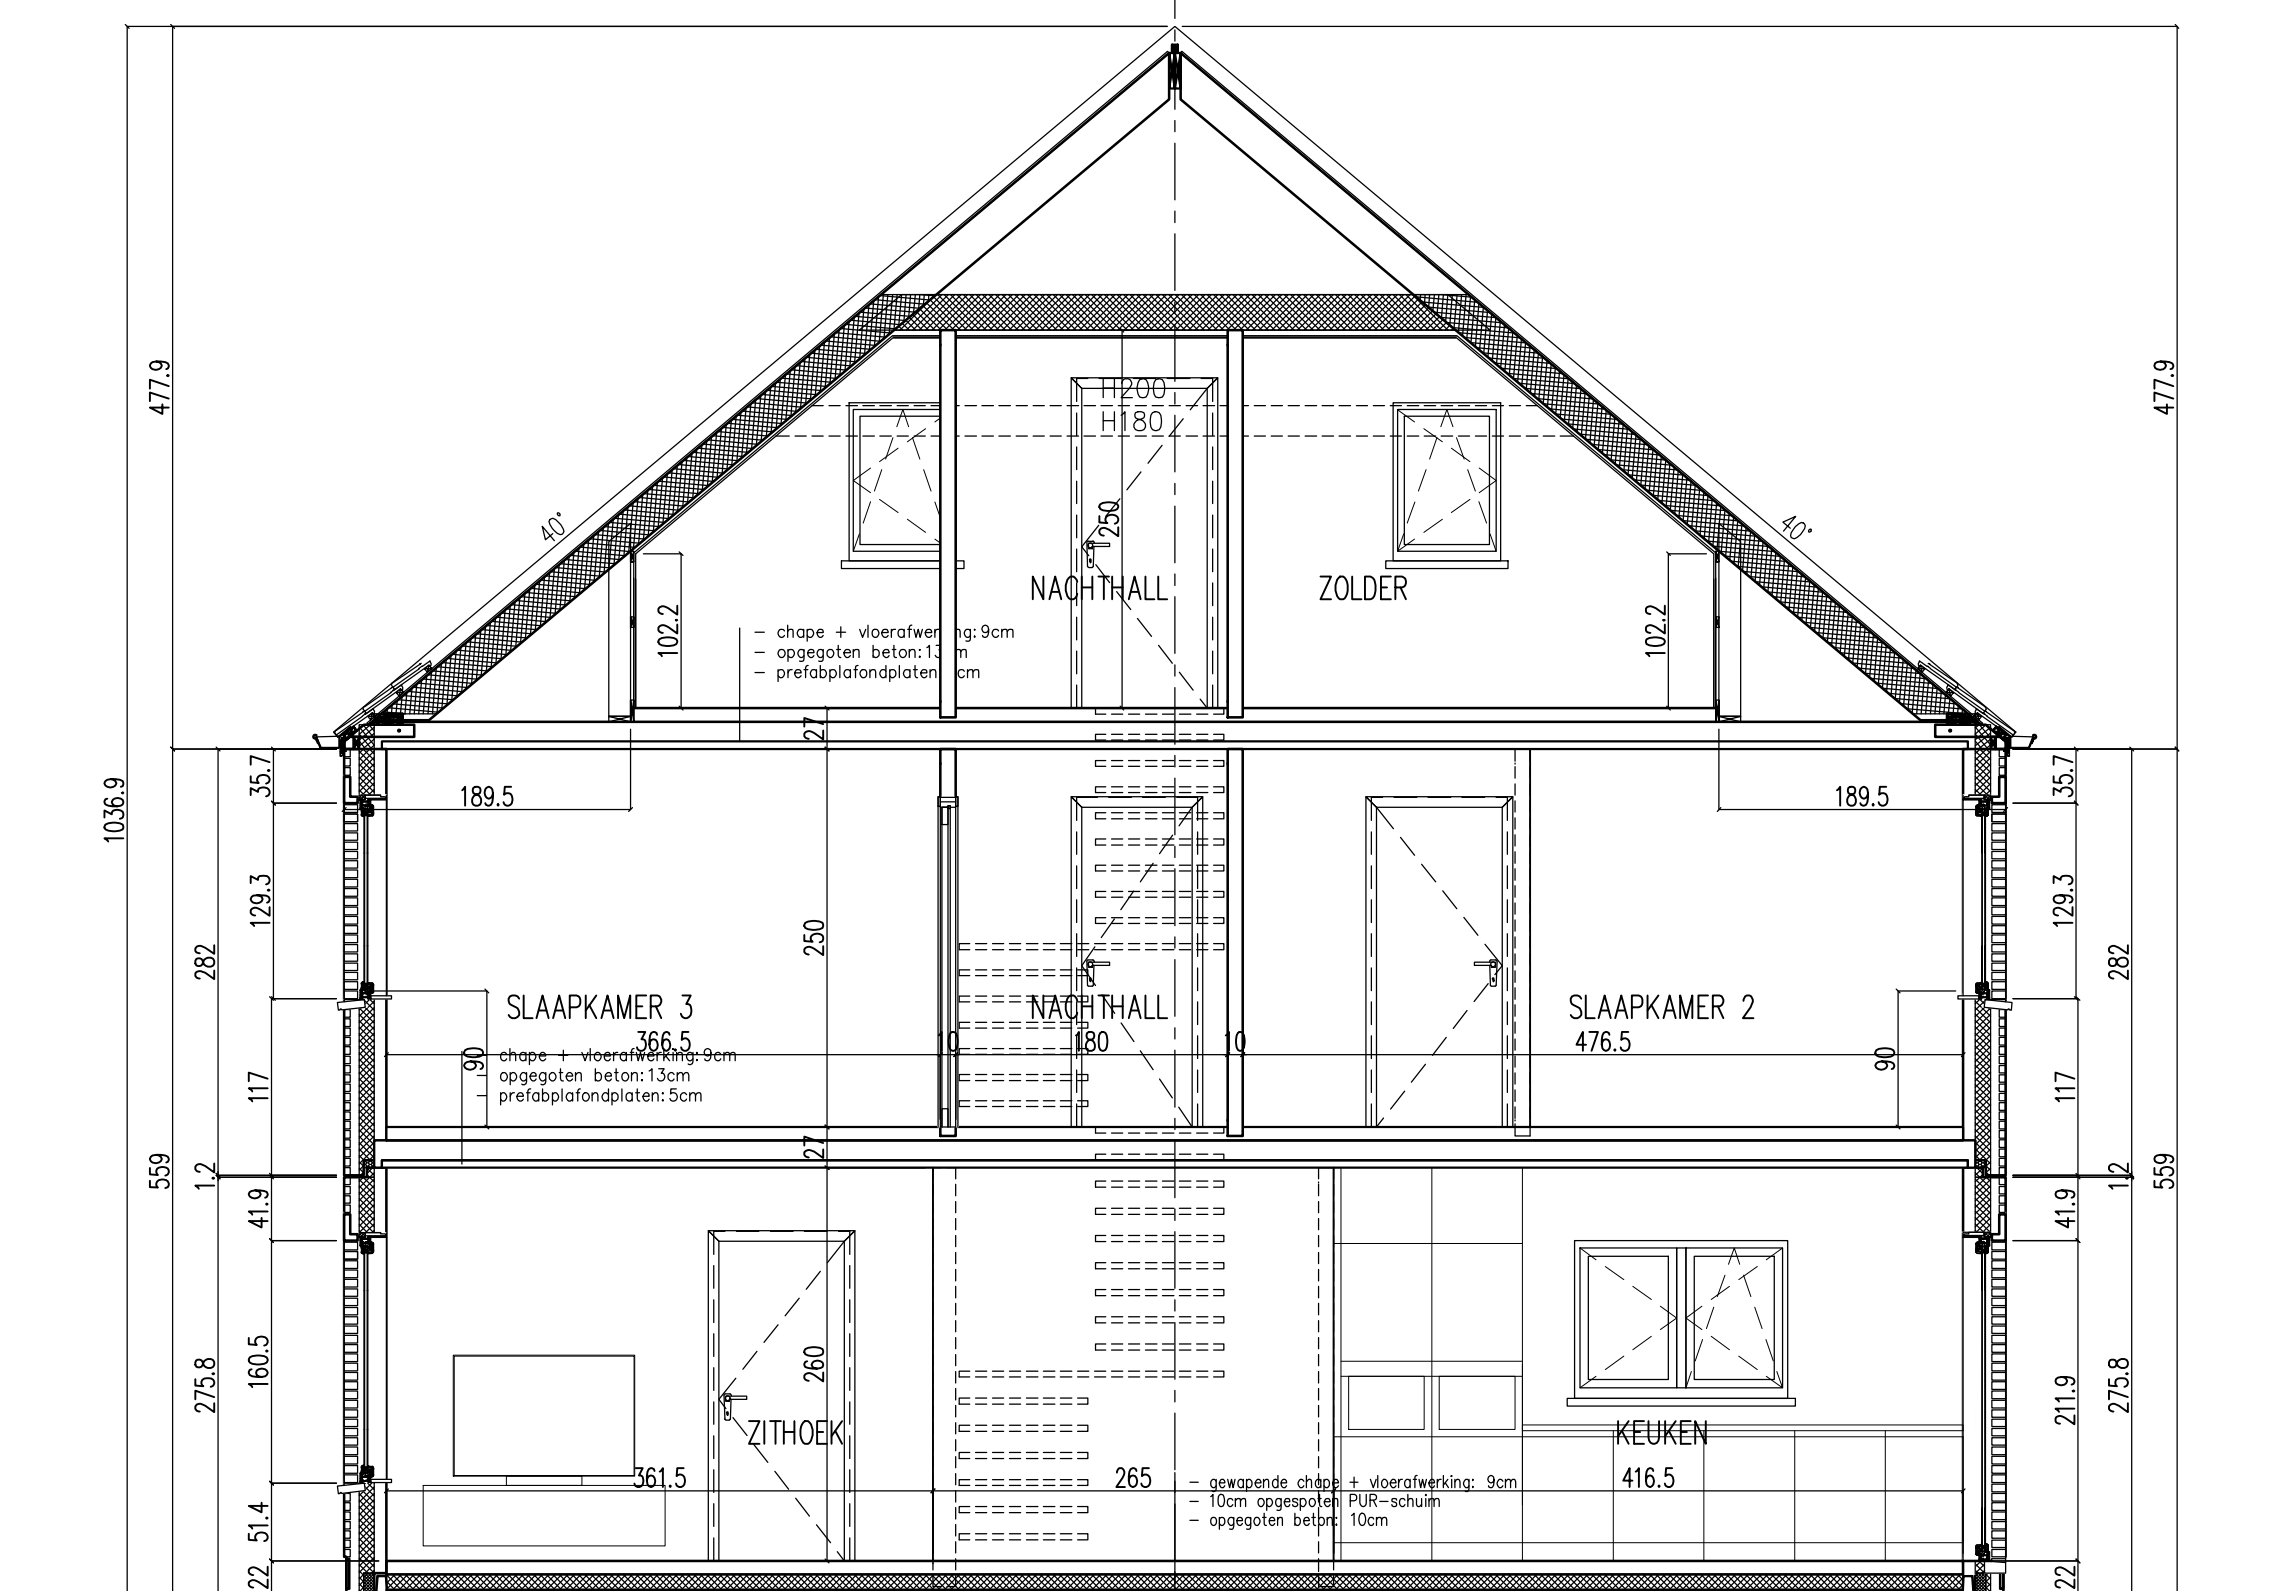

-ACHTERGEVEL- Lot 7

-ACHTERGEVEL- Lot 8

-ZIJGEVEL-LINKS- Lot 8

-ZIJGEVEL-RECHTS- Lot 7

-VOORGEVEL- Lot 8

-VOORGEVEL- Lot 7

-DOORSNEDE AA- Lot 4

-GRONDPLAN- LOT 8 76,875m²

-GRONDPLAN- LOT 7 76,875m²

-VERDIEPING- LOT 8 76,875m²

-VERDIEPING- LOT 7 76,875m²

-ZOLDER- LOT 8 50,36m²

-ZOLDER- LOT 7 50,36m²